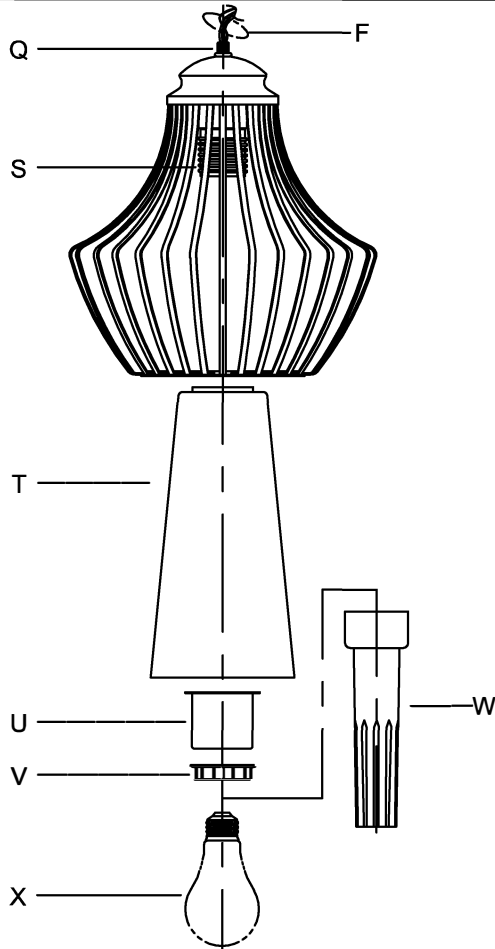

CANOPY MOUNTING & WIRE CONNECTION ASSEMBLY STEPS:

Attach (N), (P) to achieve overall desired length.
 Una (N), (P) para lograr la longitud deseada.
 Joignez (N), (P) pour obtenir la longueur voulue.

1. D,E → A
2. R → D
3. B,A → C
4. F → P,N,M
5. P → Q
6. M → N
7. L → M,K
8. F → L,K,H
9. F → G
10. H,J → D

FIXTURE ASSEMBLY STEPS:

1. T,U,V,W → S
2. X → S

B, C, G & X
 (NOT FURNISHED)
 (NO INCLUIDA)
 (NON FOURNIE)