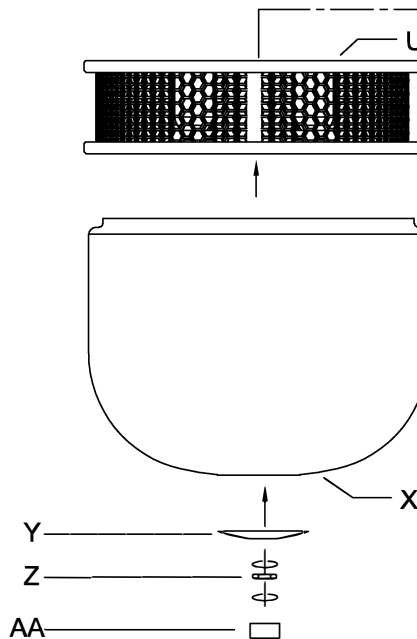

### CANOPY MOUNTING & WIRE CONNECTION ASSEMBLY STEPS:

1. D,E → A
2. B,A → C
3. N,Q,H → D
4. Q → H (TO LOCK) (À VERROUILLER) (APRETAR)
5. F → M
6. L → M
7. J,K → L
8. L → H
9. F → L,K,J,H,D
10. F → G
11. J,K → H

ADJUST HEIGHT WITH "D"  
N → A (TO LOCK)

RÉGLEZ LA HAUTEUR AVEC "D"  
N → A (À VERROUILLER)

AJUSTA LA ALTURA CON "D"  
N → A (APRETAR)

### FIXTURE ASSEMBLY STEPS:

1. P → W
2. U,X,Y,Z → BB
3. AA → BB

B, C, G & P  
(NOT FURNISHED)  
(NO INCLUIDA)  
(NON FOURNIE)