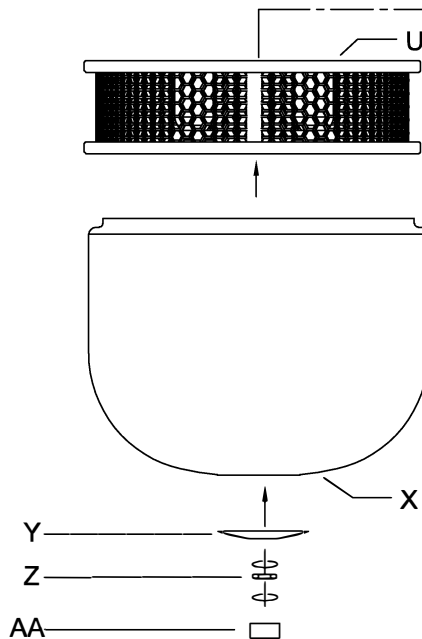

CANOPY MOUNTING & WIRE CONNECTION ASSEMBLY STEPS:

1. D,E → A
2. B,A → C
3. N,Q,H → D
4. Q → H (TO LOCK) (À VERROUILLER) (APRETAR)
5. F → M
6. L → M
7. J,K → L
8. L → H
9. F → L,K,J,H,D
10. F → G
11. J,K → H

ADJUST HEIGHT WITH "D"
 N → A (TO LOCK)
 RÉGLEZ LA HAUTEUR AVEC "D"
 N → A (À VERROUILLER)
 AJUSTA LA ALTURA CON "D"
 N → A (APRETAR)

FIXTURE ASSEMBLY STEPS:

1. P → W
2. U,X,Y,Z → BB
3. AA → BB

B, C, G & P
 (NOT FURNISHED)
 (NO INCLUIDA)
 (NON FOURNIE)