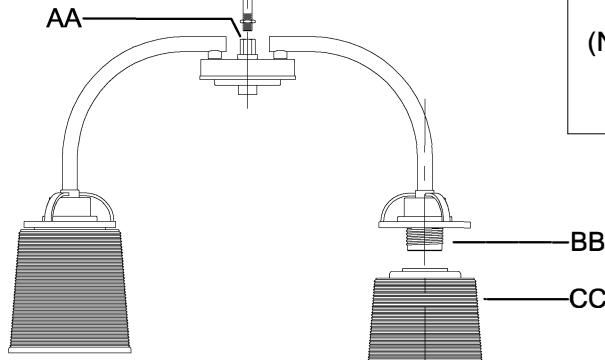

Attach (N), (P) to achieve overall desired length.
 Una (N), (P) para lograr la longitud deseada.
 Joignez (N), (P) pour obtenir la longueur voulue.

B, C, G & EE
 (NOT FURNISHED)
 (NO INCLUIDA)
 (NON FOURNIE)

ADJUST HEIGHT WITH "D"
 w → A (TO LOCK)

AJUSTA LA ALTURA CON "D"
 w → A (APRETAR)

RÉGLEZ LA HAUTEUR AVEC "D"
 w → A (À VERROUILLER)

UHP2763