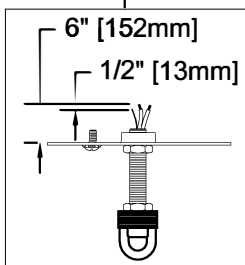

Attach (N), (P) to achieve overall desired length.
 Una (N), (P) para lograr la longitud deseada.
 Joignez (N), (P) pour obtenir la longueur voulue.

B, C, G & EE
 (NOT FURNISHED)
 (NO INCLUIDA)
 (NON FOURNIE)

ADJUST HEIGHT WITH "D"
 w → A (TO LOCK)

AJUSTA LA ALTURA CON "D"
 w → A (APRETAR)

RÉGLEZ LA HAUTEUR AVEC "D"
 w → A (À VERROUILLER)

UHP2763