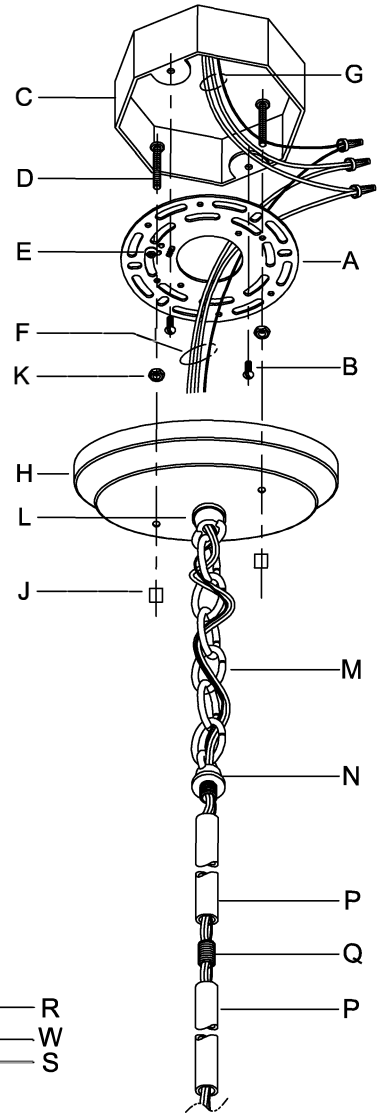

**CAUTION** - All glass is fragile, use care when handling Glass component(s) and or Lamp(s).

\*\*\*\*\*  
**CANOPY MOUNTING & WIRE CONNECTION ASSEMBLY STEPS:**

1. D,E → A
2. K → D
3. B,A → C
4. F → N
5. N → P
6. P → Q
7. M → L,N
8. F → P,N,M,L
9. F → G
10. H,J → D
11. P → V
12. U → R
13. Z → T
14. S,W → T

ADJUST HEIGHT WITH "D"  
 N → A (TO LOCK)

RÉGLEZ LA HAUTEUR AVEC "D"  
 N → A (À VERROUILLER)

AJUSTA LA ALTURA CON "D"  
 N → A (APRETAR)

**B, C, G & U  
 (NOT FURNISHED)  
 (NON FOURNIE)  
 (NO INCLUIDA)**