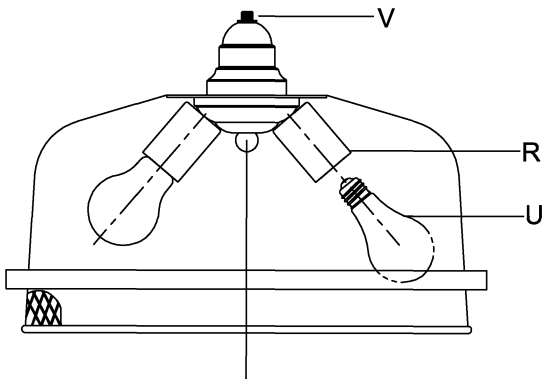

**CAUTION** - All glass is fragile, use care when handling Glass component(s) and or Lamp(s).

\*\*\*\*\*  
**CANOPY MOUNTING & WIRE CONNECTION ASSEMBLY STEPS:**

1. D,E → A
2. K → D
3. B,A → C
4. F → N
5. N → P
6. P → Q
7. M → L,N
8. F → P,N,M,L
9. F → G
10. H,J → D
11. P → V
12. U → R
13. Z → T
14. S,W → T

ADJUST HEIGHT WITH "D"  
 N → A (TO LOCK)

RÉGLEZ LA HAUTEUR AVEC "D"  
 N → A (À VERROUILLER)

AJUSTA LA ALTURA CON "D"  
 N → A (APRETAR)

**B, C, G & U  
 (NOT FURNISHED)  
 (NON FOURNIE)  
 (NO INCLUIDA)**