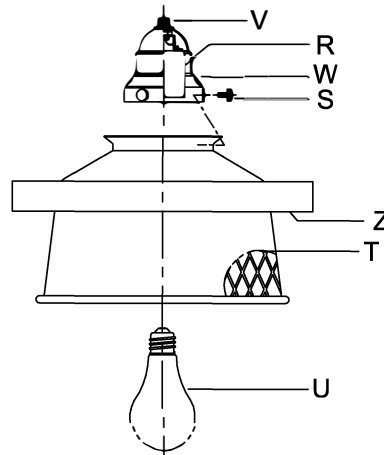

UHP2728/29