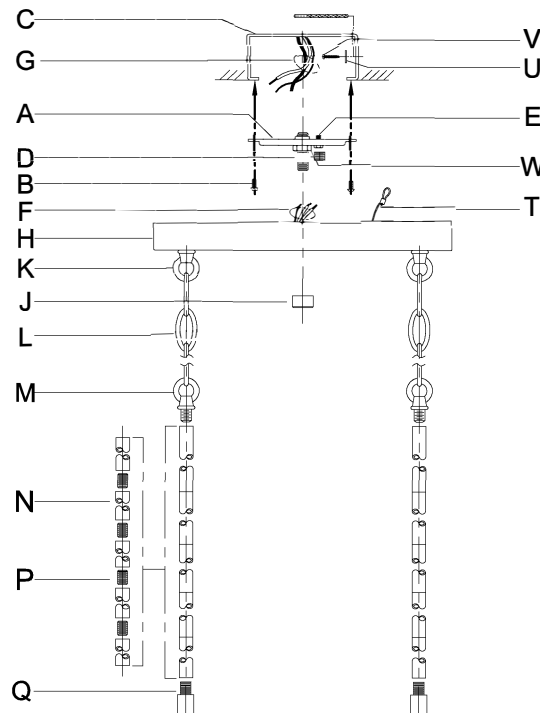

\*\*\*\*\*

**ASSEMBLY STEPS:**

**PASOS PARA ENSAMBLAR:**

**MODE D'ASSEMBLAGE:**

1. #29 (Ø.136) (3.5mm)

2. V,T,U → C

3. D,E → A

4. W → D

5. B,A → C

6. F → P,N,M

7. N → Q

8. M → N

9. L → M,K

10. F → L,K,H

11. F → G

12. H,J → D

13. S → R

ADJUST HEIGHT WITH "D"  
W → A (TO LOCK)  
AJUSTA LA ALTURA CON "D"  
W → A (APRETAR)  
RÉGLEZ LA HAUTEUR AVEC "D"  
W → A (À VERROUILLER)

Attach (N), (P) to achieve overall desired length.  
Una (N), (P) para lograr la longitud deseada.  
Joignez (N), (P) pour obtenir la longueur voulue.