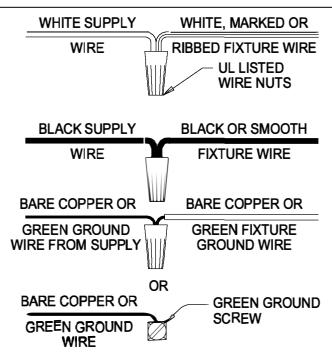

\*\*\*\*\*

**ASSEMBLY STEPS:**

**PASOS PARA ENSAMBLAR:**

**MODE D'ASSEMBLAGE:**

1. #29 (Ø.136) (3.5mm)

2. V,T,U → C

3. D,E → A

4. W → D

13. S → R

ADJUST HEIGHT WITH "D"  
W → A (TO LOCK)  
AJUSTA LA ALTURA CON "D"  
W → A (APRETAR)  
RÉGLEZ LA HAUTEUR AVEC "D"  
W → A (À VERROUILLER)

Attach (N), (P) to achieve overall desired length.  
Una (N), (P) para lograr la longitud deseada.  
Joignez (N), (P) pour obtenir la longueur voulue.