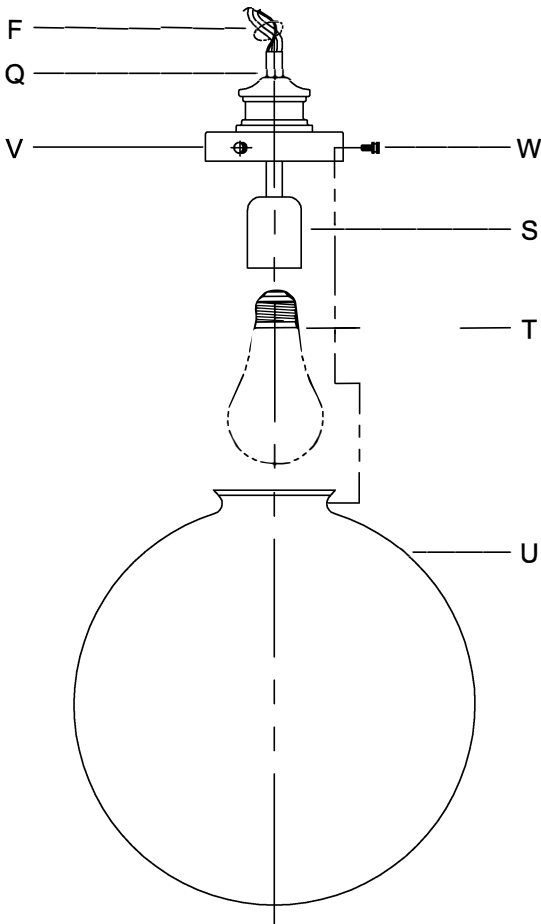

CANOPY MOUNTING & WIRE CONNECTION ASSEMBLY STEPS:

Attach (N), (P) to achieve overall desired length.
 Una (N), (P) para lograr la longitud deseada.
 Joignez (N), (P) pour obtenir la longueur voulue.

1. D,E → A
2. R → D
3. B,A → C
4. F → P,N,M
5. P → Q
6. M → N
7. L → M,K
8. F → L,K,H
9. F → G
10. H,J → D

FIXTURE ASSEMBLY STEPS:

1. T → S
2. W,V → U

B, C, G & T
 (NOT FURNISHED)
 (NO INCLUIDA)
 (NON FOURNIE)