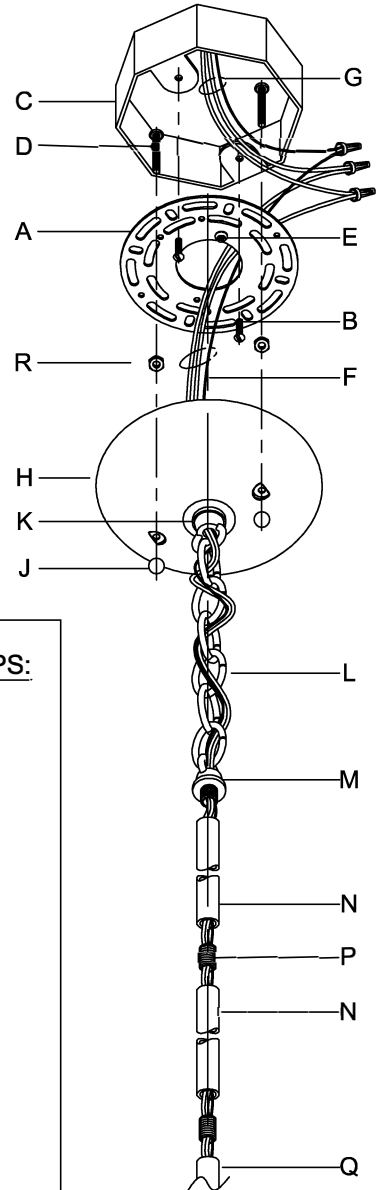

CANOPY MOUNTING & WIRE CONNECTION ASSEMBLY STEPS:

Attach (N), (P) to achieve overall desired length.
 Una (N), (P) para lograr la longitud deseada.
 Joignez (N), (P) pour obtenir la longueur voulue.

1. D,E → A
2. R → D
3. B,A → C
4. F → P,N,M
5. P → Q
6. M → N
7. L → M,K
8. F → L,K,H
9. F → G
10. H,J → D

FIXTURE ASSEMBLY STEPS:

1. T → S
2. W,V → U

B, C, G & T
 (NOT FURNISHED)
 (NO INCLUIDA)
 (NON FOURNIE)