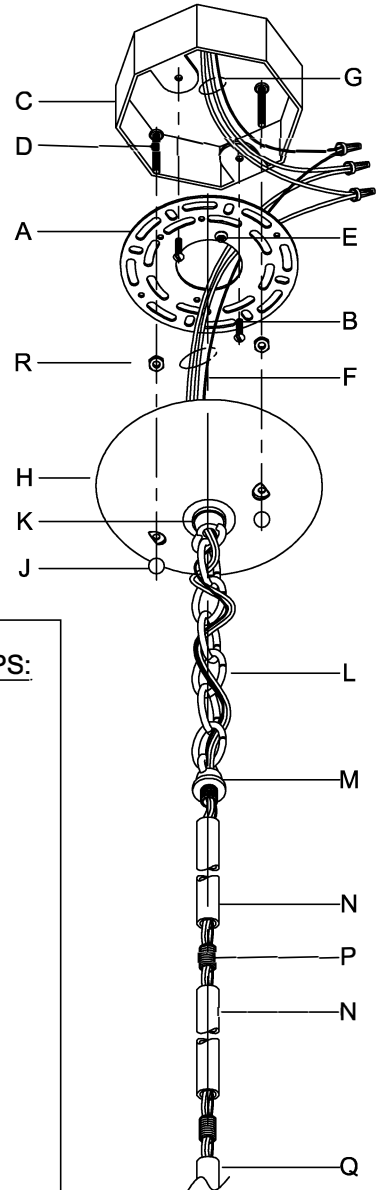

CANOPY MOUNTING & WIRE CONNECTION ASSEMBLY STEPS:

Attach (N), (P) to achieve overall desired length.
Una (N), (P) para lograr la longitud deseada.
Joignez (N), (P) pour obtenir la longueur voulue.

1. D,E → A
2. R → D
3. B,A → C
4. F → P,N,M
5. P → Q
6. M → N
7. L → M,K
8. F → L,K,H
9. F → G
10. H,J → D

FIXTURE ASSEMBLY STEPS:

1. T → S
2. W,V → U

B, C, G & T
(NOT FURNISHED)
(NO INCLUIDA)
(NON FOURNIE)