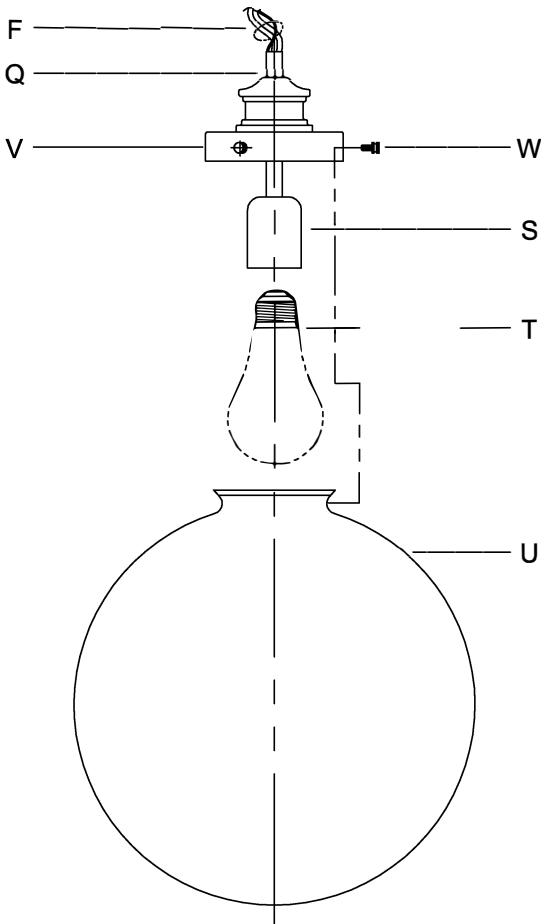

CANOPY MOUNTING & WIRE CONNECTION ASSEMBLY STEPS:

Attach (N), (P) to achieve overall desired length.
Una (N), (P) para lograr la longitud deseada.
Joignez (N), (P) pour obtenir la longueur voulue.

1. D,E → A
2. R → D
3. B,A → C
4. F → P,N,M
5. P → Q
6. M → N
7. L → M,K
8. F → L,K,H
9. F → G
10. H,J → D

FIXTURE ASSEMBLY STEPS:

1. T → S
2. W,V → U

B, C, G & T
(NOT FURNISHED)
(NO INCLUIDA)
(NON FOURNIE)