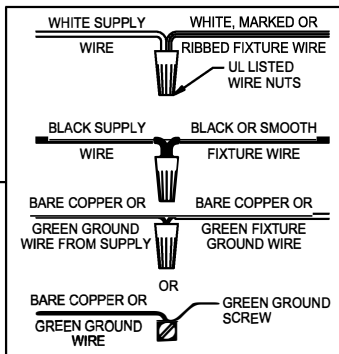

**CAUTION** - All glass is fragile, use care when handling Glass component(s) and or Lamp(s).

\*\*\*\*\*

**ASSEMBLY STEPS:**

**MODE D'ASSEMBLAGE:**

**PASOS PARA ENSAMBLAR:**

1. D,E → A
2. B,A → C
3. M → Q
4. Q → R
5. V,T → S
6. U → S
7. L → M
8. K,J → L
9. L → H
10. F → G
11. J,K → H

B, C, G & U  
(NOT FURNISHED)  
(NON FOURNIE)  
(NO INCLUIDA)

ADJUST HEIGHT WITH "D"  
N → A (TO LOCK)

RÉGLEZ LA HAUTEUR AVEC "D"  
N → A (À VERROUILLER)

AJUSTA LA ALTURA CON "D"  
N → A (APRETAR)

UHP2635