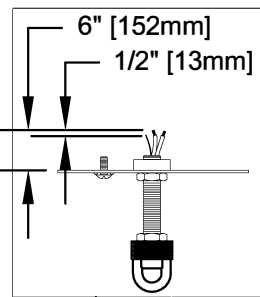

**CAUTION** - All glass is fragile, use care when handling Glass component(s) and or Lamp(s).

\*\*\*\*\*

**ASSEMBLY STEPS:**

**MODE D'ASSEMBLAGE:**

**PASOS PARA ENSAMBLAR:**

1. D,E → A
2. B,A → C
3. M → Q
4. Q → R
5. V,T → S
6. U → S
7. L → M
8. K,J → L
9. L → H
10. F → G
11. J,K → H

B, C, G & U  
(NOT FURNISHED)  
(NON FOURNIE)  
(NO INCLUIDA)

ADJUST HEIGHT WITH "D"  
N → A (TO LOCK)

RÉGLEZ LA HAUTEUR AVEC "D"  
N → A (À VERROUILLER)

AJUSTA LA ALTURA CON "D"  
N → A (APRETAR)

UHP2635