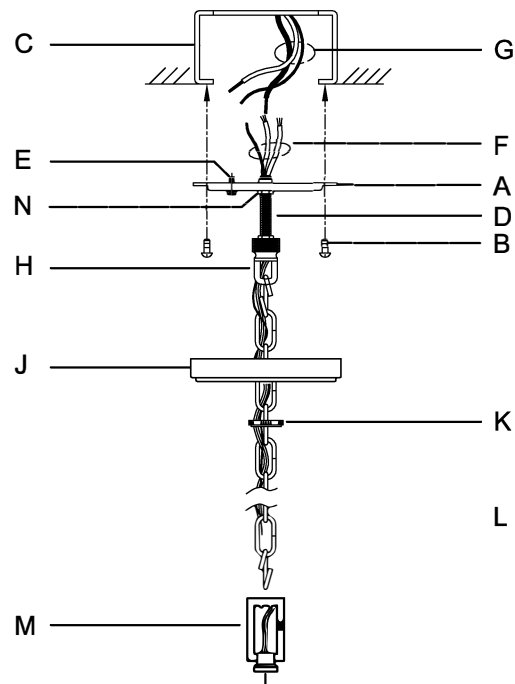

**CAUTION** - All glass is fragile, use care when handling Glass component(s) and or Lamp(s).

\*\*\*\*\*

**ASSEMBLY STEPS:**

**MODE D'ASSEMBLAGE:**

**PASOS PARA ENSAMBLAR:**

1. D,E → A
2. B,A → C
3. M → Q
4. Q → R
5. V,T → S
6. U → S
7. L → M
8. K,J → L
9. L → H
10. F → G
11. J,K → H

B, C, G & U  
(NOT FURNISHED)  
(NON FOURNIE)  
(NO INCLUIDA)

ADJUST HEIGHT WITH "D"  
N → A (TO LOCK)

RÉGLEZ LA HAUTEUR AVEC "D"  
N → A (À VERROUILLER)

AJUSTA LA ALTURA CON "D"  
N → A (APRETAR)

UHP2635