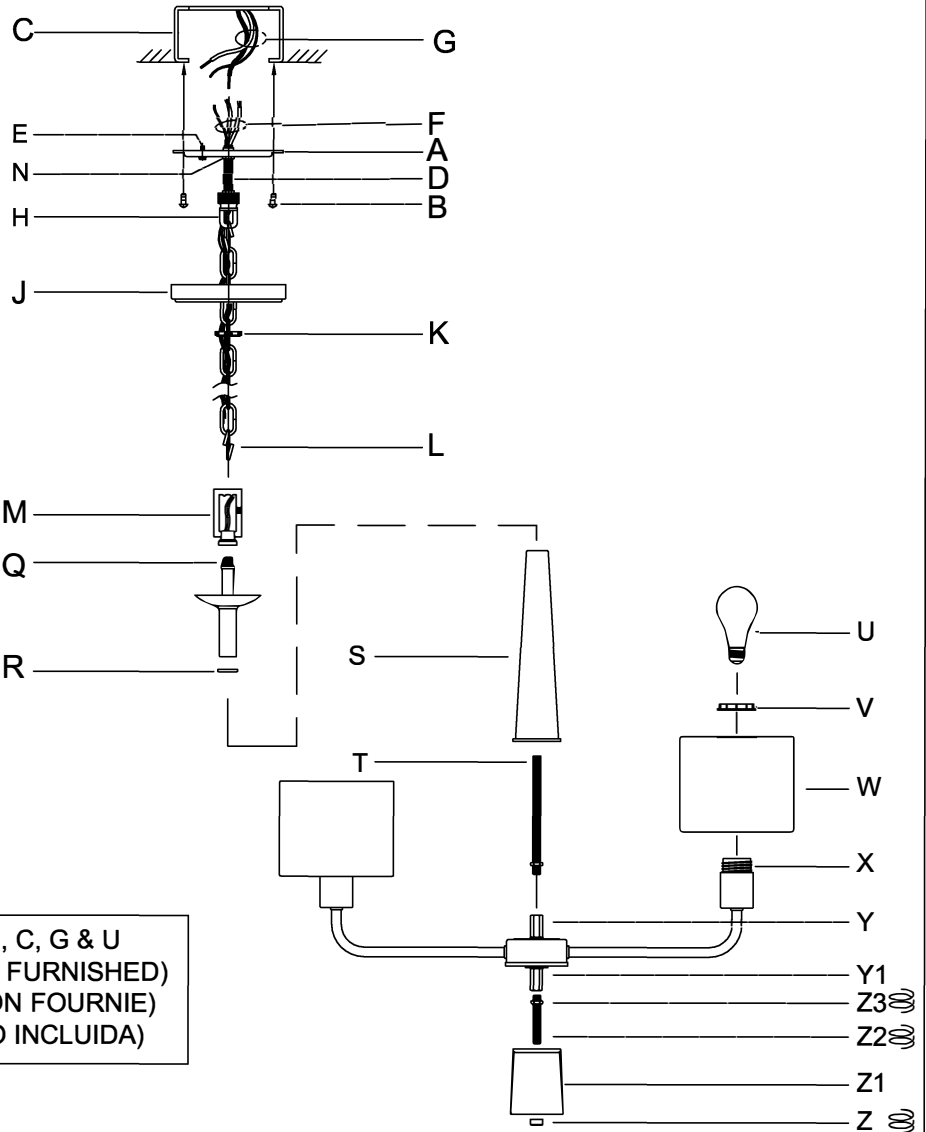

CAUTION - All glass is fragile, use care when handling Glass component(s) and or Lamp(s).

ASSEMBLY STEPS:

MODE D'ASSEMBLAGE:

PASOS PARA ENSAMBLAR:

1. D,E → A
2. B,A → C
3. M → Q
4. Q,R,S → T
5. F → S
6. T → Y
7. V,W → X
8. U → X
9. L → M
10. K,J → L
11. L → H
12. F → G
13. Z₂,Z₃ → Y₁
14. Z₁ → Z₂
15. Z → Z₂
16. J,K → H

ADJUST HEIGHT WITH "D"
 N → A (TO LOCK)
 RÉGLEZ LA HAUTEUR AVEC "D"
 N → A (À VERROUILLER)
 AJUSTA LA ALTURA CON "D"
 N → A (APRETAR)

**B, C, G & U
 (NOT FURNISHED)
 (NON FOURNIE)
 (NO INCLUIDA)**

FIXTURE ASSEMBLY STEPS: