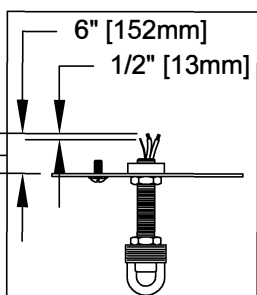

CAUTION - All glass is fragile, use care when handling Glass component(s) and or Lamp(s).

ASSEMBLY STEPS:

MODE D'ASSEMBLAGE:

PASOS PARA ENSAMBLAR:

1. D,E → A
2. B,A → C
3. M → Q
4. Q,R,S → T
5. F → S
6. T → Y
7. V,W → X
8. U → X
9. L → M
10. K,J → L
11. L → H
12. F → G
13. Z₂,Z₃ → Y₁
14. Z₁ → Z₂
15. Z → Z₂
16. J,K → H

ADJUST HEIGHT WITH "D"
 N → A (TO LOCK)
 RÉGLEZ LA HAUTEUR AVEC "D"
 N → A (À VERROUILLER)
 AJUSTA LA ALTURA CON "D"
 N → A (APRETAR)

**B, C, G & U
 (NOT FURNISHED)
 (NON FOURNIE)
 (NO INCLUIDA)**

FIXTURE ASSEMBLY STEPS: