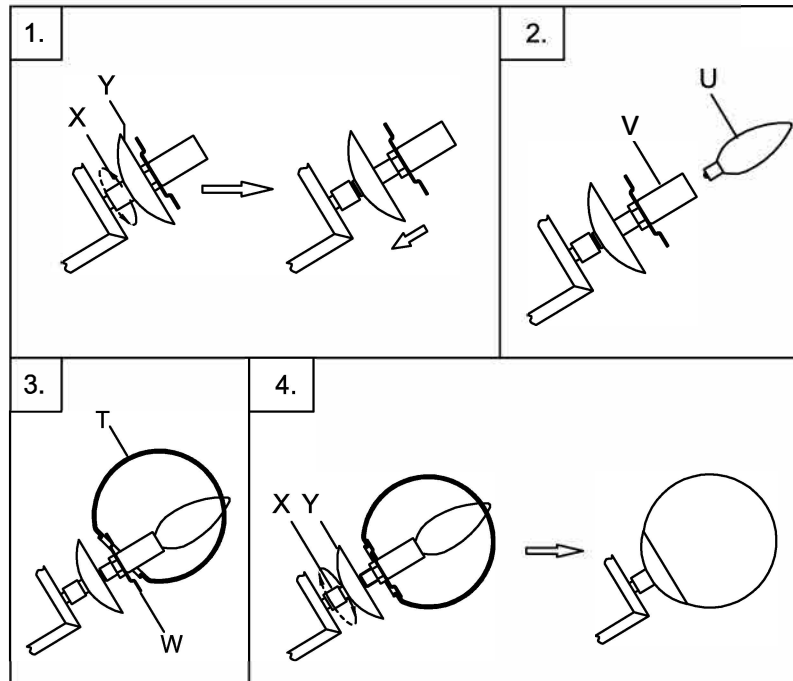

CANOPY MOUNTING & WIRE CONNECTION ASSEMBLY STEPS:

Attach (N), (P) to achieve overall desired length.
 Una (N), (P) para lograr la longitud deseada.
 Joignez (N), (P) pour obtenir la longueur voulue.

ADJUST HEIGHT WITH "D"
 R → A (TO LOCK)
 AJUSTA LA ALTURA CON "D"
 R → A (APRETAR)
 RÉGLEZ LA HAUTEUR AVEC "D"
 R → A (À VERROUILLER)

1. D,E → A
2. B,A → C
3. R,S,H → D (TO LOCK) (APRETAR) (À VERROUILLER)
4. S → H
5. F → N,M
6. N → Q
7. M → N
8. L → M
9. K,J → L
10. L → H
11. F → L,K,J,H,D
12. F → G
13. J,K → H

FIXTURE ASSEMBLY STEPS:

1. Y ← X
2. U → V
3. T → W
4. X → Y

B, C, G & U
 (NOT FURNISHED)
 (NO INCLUIDA)
 (NON FOURNIE)

UHP2623

UHP2624