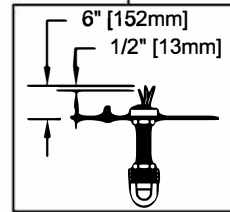

ADJUST HEIGHT WITH "D"
R → A (TO LOCK)
AJUSTA LA ALTURA CON "D"
R → A (APRETAR)
RÉGLEZ LA HAUTEUR AVEC "D"
R → A (À VERROUILLER)

1. D,E → A
2. B,A → C
3. R,S,H → D (TO LOCK) (APRETAR) (À VERROUILLER)
4. S → H
5. F → N,M
6. N → Q
7. M → N
8. L → M
9. K,J → L
10. L → H
11. F → L,K,J,H,D
12. F → G
13. J,K → H