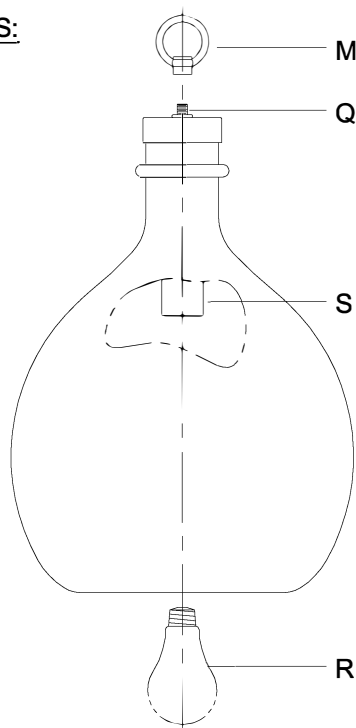

CANOPY MOUNTING & WIRE CONNECTION ASSEMBLY STEPS:

ADJUST HEIGHT WITH "D"
 N → A (TO LOCK)
 RÉGLEZ LA HAUTEUR AVEC "D"
 N → A (À VERROUILLER)
 AJUSTA LA ALTURA CON "D"
 N → A (APRETAR)

1. D,E → A
2. B,A → C
3. N,P,H → D
4. P → H (TO LOCK) (À VERROUILLER) (APRETAR)
5. F → M
6. M → Q
7. L → M
8. J,K → L
9. L → H
10. F → L,K,J,H,D
11. F → G
12. J,K → H

FIXTURE ASSEMBLY STEPS:

1. R → S

B, C, G & R
 (NOT FURNISHED)
 (NON FOURNIE)
 (NO INCLUIDA)

UHP2770, UHP2771,
UHP2772

UHP2580, UHP2581,
UHP2582