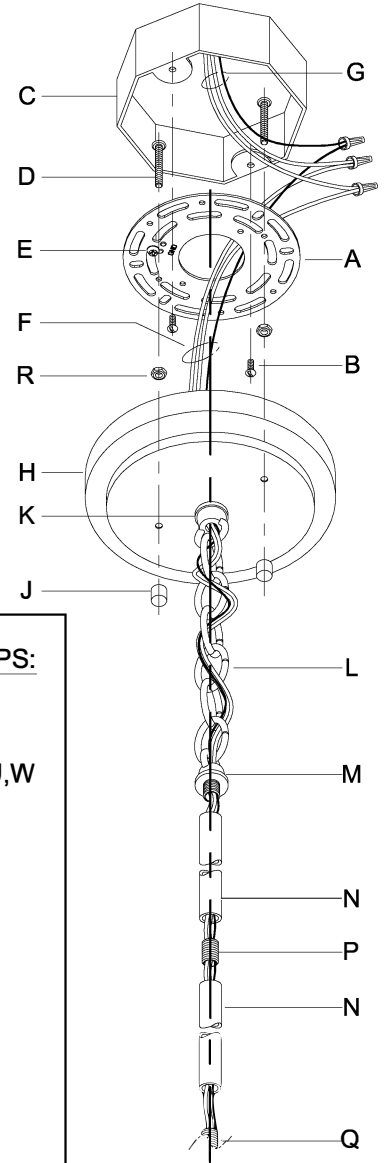

CANOPY MOUNTING & WIRE CONNECTION ASSEMBLY STEPS:

Attach (N), (P) to achieve overall desired length.
 Joignez (N), (P) pour obtenir la longueur voulue.
 Una (N), (P) para lograr la longitud deseada.

1. D,E → A
2. B,A → C
3. F → P,N,M
4. N → Q
5. M → N
6. L → M,K
7. F → L,K,H
8. F → G
9. H,J → D

FIXTURE ASSEMBLY STEPS:

1. T → S
2. V → U,W

B, C, G & T
 (NOT FURNISHED)
 (NON FOURNIE)
 (NO INCLUIDA)