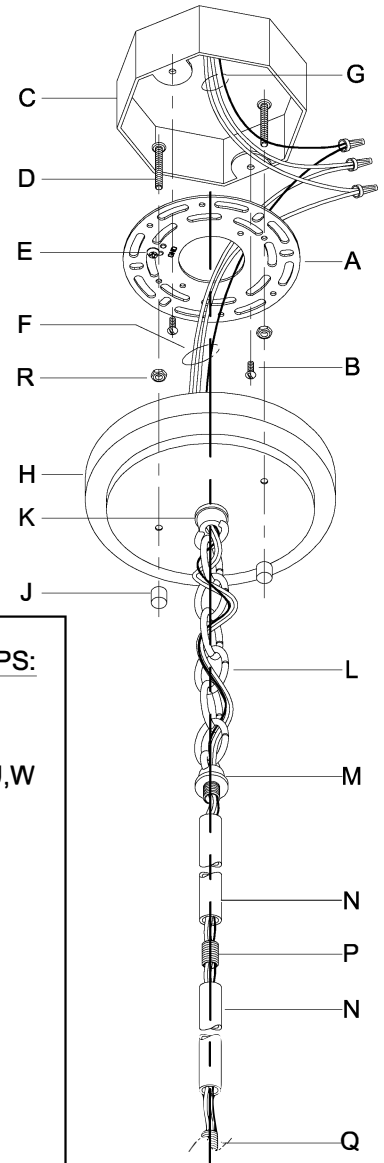

CANOPY MOUNTING & WIRE CONNECTION ASSEMBLY STEPS:

Attach (N), (P) to achieve overall desired length.
 Joignez (N), (P) pour obtenir la longueur voulue.
 Una (N), (P) para lograr la longitud deseada.

1. D,E → A
2. B,A → C
3. F → P,N,M
4. N → Q
5. M → N
6. L → M,K
7. F → L,K,H
8. F → G
9. H,J → D

FIXTURE ASSEMBLY STEPS:

1. T → S
2. V → U,W

B, C, G & T
 (NOT FURNISHED)
 (NON FOURNIE)
 (NO INCLUIDA)