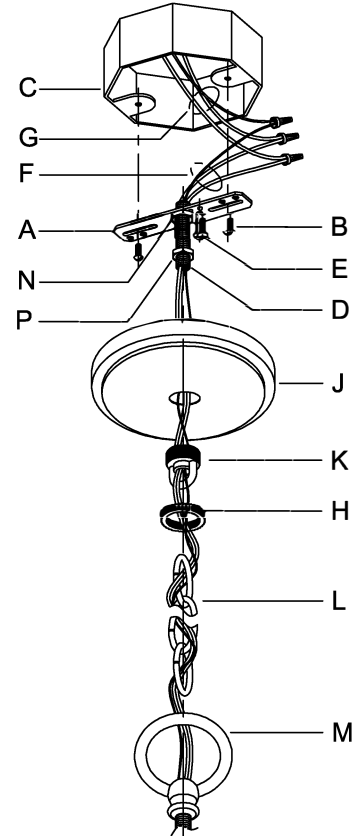

**CAUTION** - All glass is fragile, use care when handling Glass component(s) and or Lamp(s).

\*\*\*\*\*  
**CANOPY MOUNTING & WIRE CONNECTION ASSEMBLY STEPS:**

ADJUST HEIGHT WITH "D"  
 N A (TO LOCK)  
 RÉGLEZ LA HAUTEUR AVEC "D"  
 N A (À VERROUILLER)  
 AJUSTA LA ALTURA CON "D"  
 N A (APRETAR)

1. D,E A
2. B,A C
3. N,P,H D
4. P H (TO LOCK) (À VERROUILLER) (APRETAR)
5. L M
6. J,K L
7. L H
8. F L,K,J,H,D
9. F G
10. J,K H

**FIXTURE ASSEMBLY STEPS:**

1. S,R Q
2. T U

B, C, G & T  
 (NOT FURNISHED)  
 (NO INCLUIDA)  
 (NON FOURNIE)