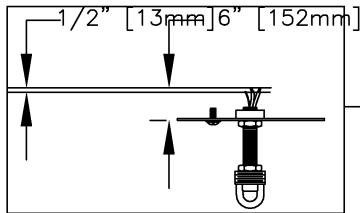

**CAUTION** - All glass is fragile, use care when handling Glass component(s) and or Lamp(s).

\*\*\*\*\*  
**CANOPY MOUNTING & WIRE CONNECTION ASSEMBLY STEPS:**

ADJUST HEIGHT WITH "D"  
 N A (TO LOCK)  
 RÉGLEZ LA HAUTEUR AVEC "D"  
 N A (À VERROUILLER)  
 AJUSTA LA ALTURA CON "D"  
 N A (APRETAR)