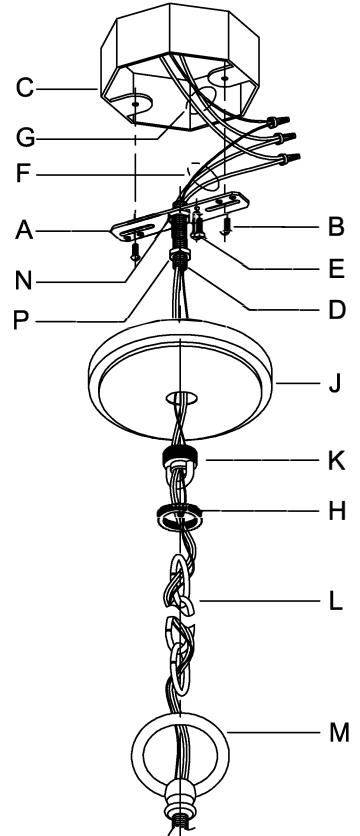

CAUTION - All glass is fragile, use care when handling Glass component(s) and or Lamp(s).

CANOPY MOUNTING & WIRE CONNECTION ASSEMBLY STEPS:

ADJUST HEIGHT WITH "D"
 N — A (TO LOCK)
 RÉGLEZ LA HAUTEUR AVEC "D"
 N — A (À VERROUILLER)
 AJUSTA LA ALTURA CON "D"
 N — A (APRETAR)

1. D, E —> A
2. B, A —> C
3. N, P, H —> D
4. P —> H (TO LOCK) (À VERROUILLER) (APRETAR)
5. L —> M
6. J, K —> L
7. L —> H
8. F —> L, K, J, H, D
9. F —> G
10. J, K —> H

FIXTURE ASSEMBLY STEPS:

1. S, R —> Q
2. T —> U