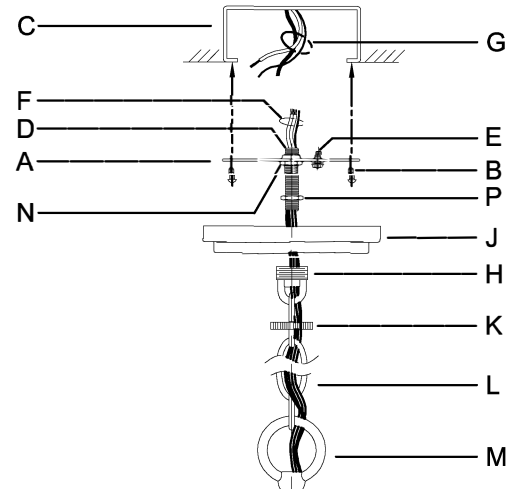

CAUTION - All glass is fragile, use care when handling Glass component(s) and or Lamp(s).

ASSEMBLY STEPS:

PASOS PARA ENSAMBLAR:

MODE D'ASSEMBLAGE:

1. D,E → A
2. B,A → C
3. N,P,H → D
4. P → H (TO LOCK) (APRETAR) (À VERROUILLER)
5. F → R,Q,M
6. M → Q
7. L → M
8. J,K → L
9. L → H
10. F → L,K,J,H,D
11. F → G
12. J,K → H
13. X → W
14. V,U → T

**B, C, G & X
(NOT FURNISHED)
(NO INCLUIDA)
(NON FOURNIE)**

ADJUST HEIGHT WITH "D"
N → A (TO LOCK)

AJUSTA LA ALTURA CON "D"
N → A (APRETAR)

RÉGLEZ LA HAUTEUR AVEC "D"
N → A (À VERROUILLER)