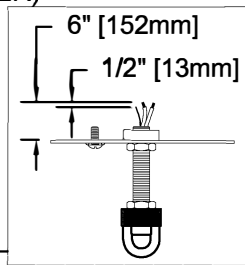

CAUTION - All glass is fragile, use care when handling Glass component(s) and or Lamp(s).

ASSEMBLY STEPS:

PASOS PARA ENSAMBLAR:

MODE D'ASSEMBLAGE:

1. D,E → A
2. B,A → C
3. N,P,H → D
4. P → H (TO LOCK) (APRETAR) (À VERROUILLER)
5. F → R,Q,M
6. M → Q
7. L → M
8. J,K → L
9. L → H
10. F → L,K,J,H,D
11. F → G
12. J,K → H
13. X → W
14. V,U → T

**B, C, G & X
(NOT FURNISHED)
(NO INCLUIDA)
(NON FOURNIE)**

ADJUST HEIGHT WITH "D"
N → A (TO LOCK)

AJUSTA LA ALTURA CON "D"
N → A (APRETAR)

RÉGLEZ LA HAUTEUR AVEC "D"
N → A (À VERROUILLER)