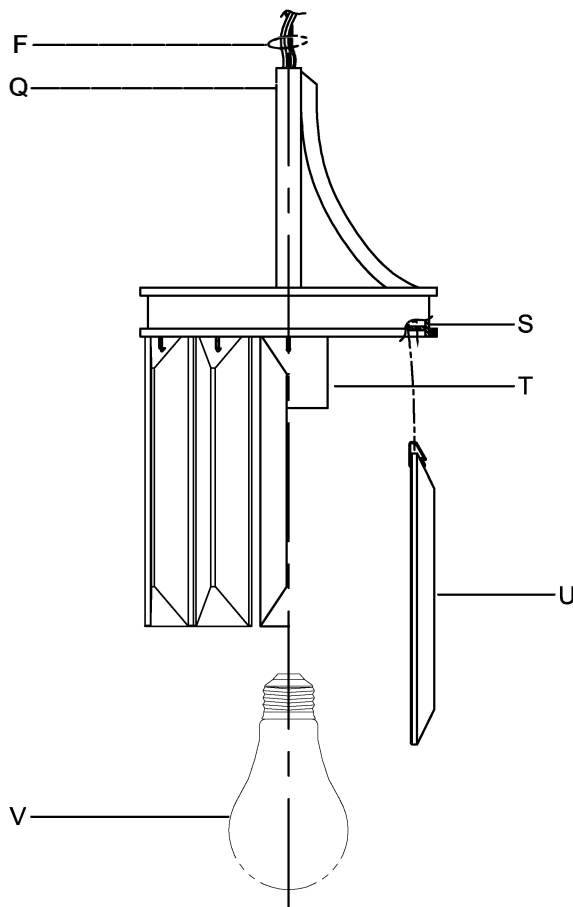

### CANOPY MOUNTING & WIRE CONNECTION ASSEMBLY STEPS:

Attach (N), (P) to achieve overall desired length.  
 Una (N), (P) para lograr la longitud deseada.  
 Joignez (N), (P) pour obtenir la longueur voulue.

### FIXTURE ASSEMBLY STEPS:

1. U → S
2. V → T

B, C, G & V  
 (NOT FURNISHED)  
 (NO INCLUIDA)  
 (NON FOURNIE)