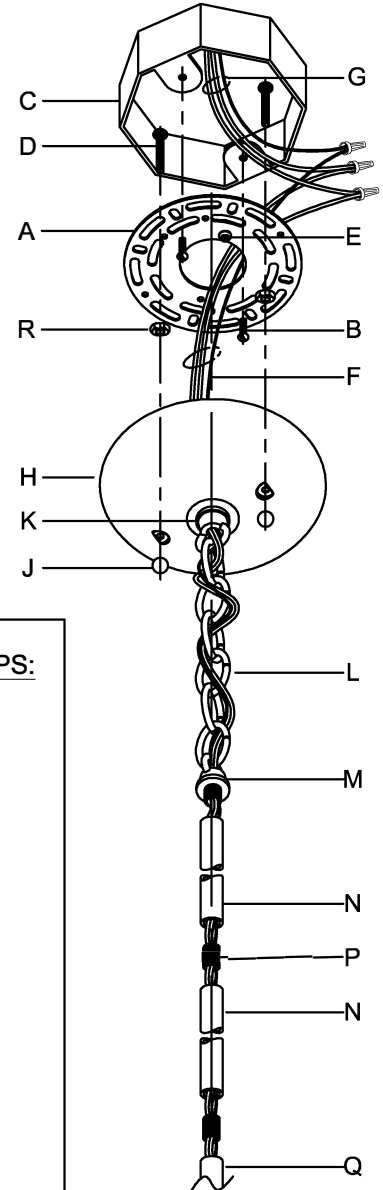

### CANOPY MOUNTING & WIRE CONNECTION ASSEMBLY STEPS:

Attach (N), (P) to achieve overall desired length.  
 Una (N), (P) para lograr la longitud deseada.  
 Joignez (N), (P) pour obtenir la longueur voulue.

1. D,E → A
2. R → D
3. B,A → C
4. F → P,N,M
5. P → Q
6. M → N
7. L → M,K
8. F → L,K,H
9. F → G
10. H,J → D

### FIXTURE ASSEMBLY STEPS:

1. U → S
2. V → T

B, C, G & V  
 (NOT FURNISHED)  
 (NO INCLUIDA)  
 (NON FOURNIE)