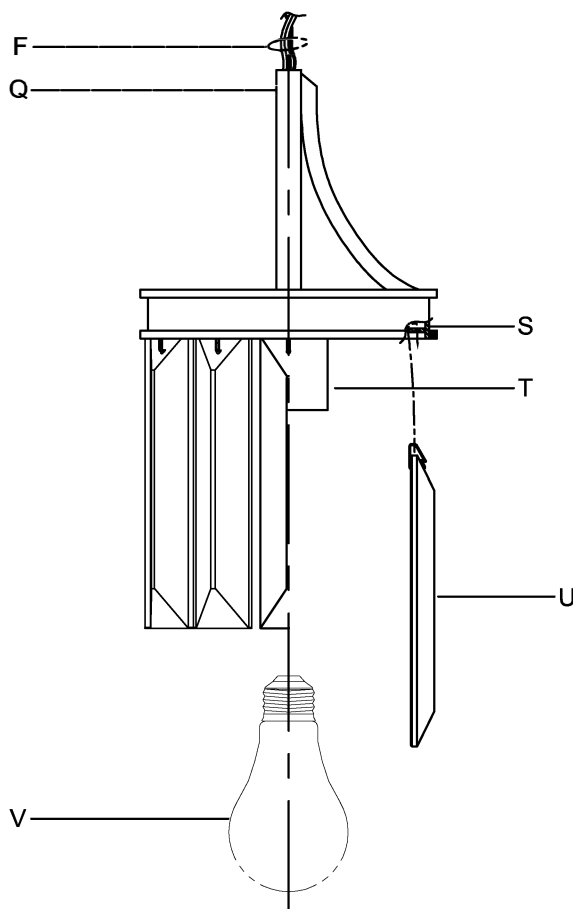

CANOPY MOUNTING & WIRE CONNECTION ASSEMBLY STEPS:

Attach (N), (P) to achieve overall desired length.
 Una (N), (P) para lograr la longitud deseada.
 Joignez (N), (P) pour obtenir la longueur voulue.

1. D,E → A
2. R → D
3. B,A → C
4. F → P,N,M
5. P → Q
6. M → N
7. L → M,K
8. F → L,K,H
9. F → G
10. H,J → D

FIXTURE ASSEMBLY STEPS:

1. U → S
2. V → T

B, C, G & V
 (NOT FURNISHED)
 (NO INCLUIDA)
 (NON FOURNIE)