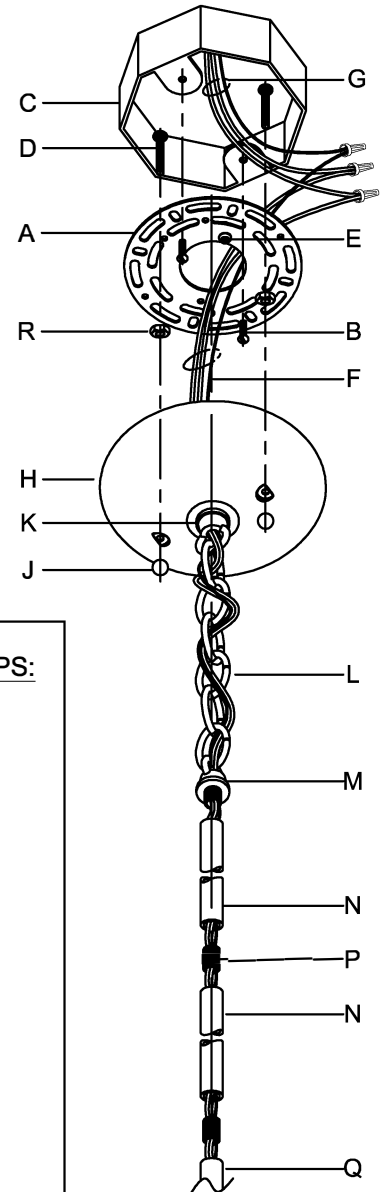

CANOPY MOUNTING & WIRE CONNECTION ASSEMBLY STEPS:

Attach (N), (P) to achieve overall desired length.
 Una (N), (P) para lograr la longitud deseada.
 Joignez (N), (P) pour obtenir la longueur voulue.

1. D,E → A
2. R → D
3. B,A → C
4. F → P,N,M
5. P → Q
6. M → N
7. L → M,K
8. F → L,K,H
9. F → G
10. H,J → D

FIXTURE ASSEMBLY STEPS:

1. U → S
2. V → T

B, C, G & V
 (NOT FURNISHED)
 (NO INCLUIDA)
 (NON FOURNIE)