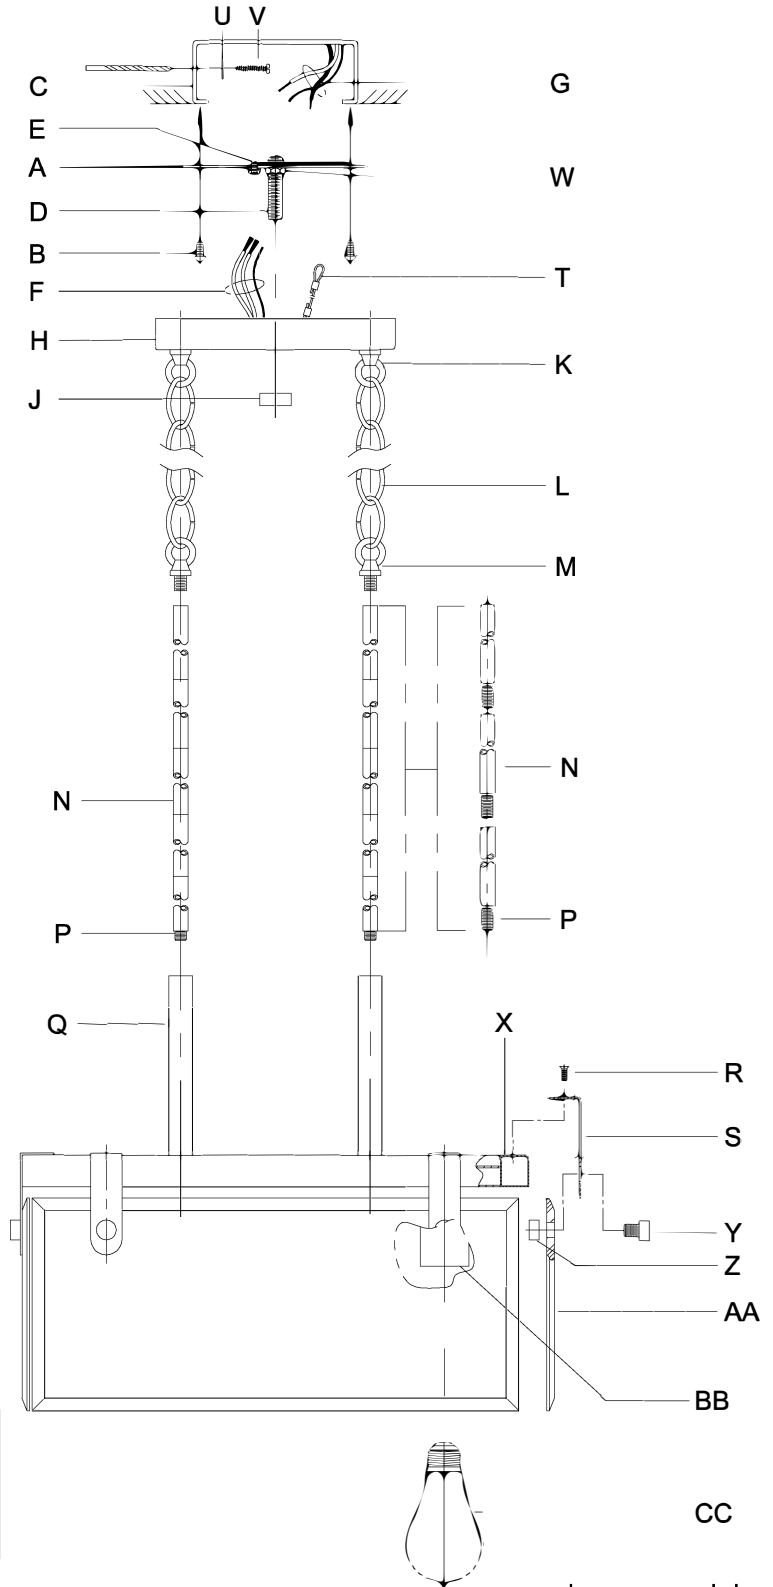

ADJUST HEIGHT WITH "D" SCREW W → A (TO LOCK)
RÉGLEZ LA HAUTEUR AVEC "D" W → A (À VERROUILLER)
AJUSTA LA ALTURA CON "D" W → A (APRETAR)

Attach (N), (P) to achieve overall desired length.
Joignez (N), (P) pour obtenir la longueur voulue.
UNA (N), (P) PARA LOGRAR LA LONGITUD DESEADA.

B, C, G & CC (NOT FURNISHED) (NON FOURNIE) (NO INCLUIDA)