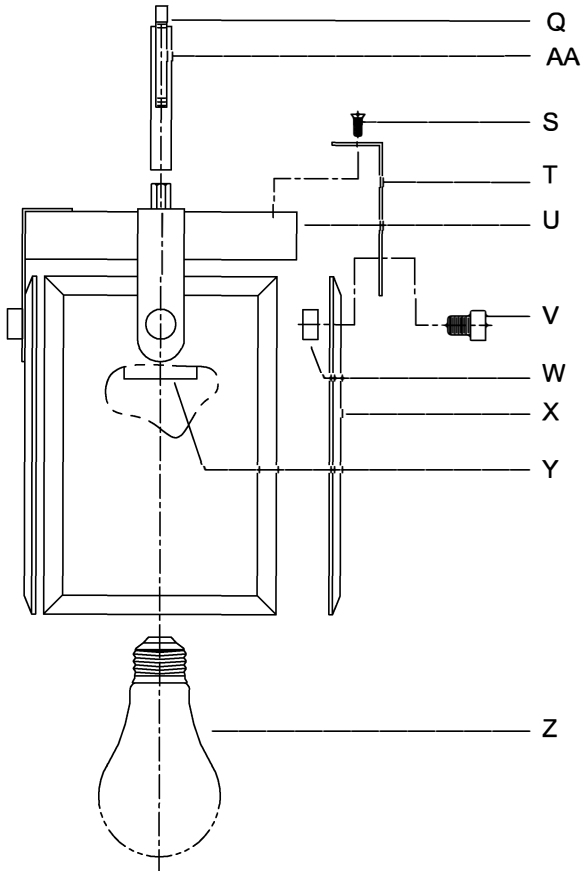

CANOPY MOUNTING & WIRE CONNECTION ASSEMBLY STEPS:

Attach (N), (P) to achieve overall desired length.
 Joignez (N), (P) pour obtenir la longueur voulue.
 Una (N), (P) para lograr la longitud deseada.

1. D,E → A
2. R → D
3. B,A → C
4. F → P,N,M
5. Q AA → U
6. M → N
7. L → M,K
8. F → L,K,H
9. F → G
10. H,J → D

FIXTURE ASSEMBLY STEPS:

1. S,T → U
2. V,T,X → W
3. Z → Y

B, C, G & Z
 (NOT FURNISHED)
 (NON FOURNIE)
 (NO INCLUIDA)