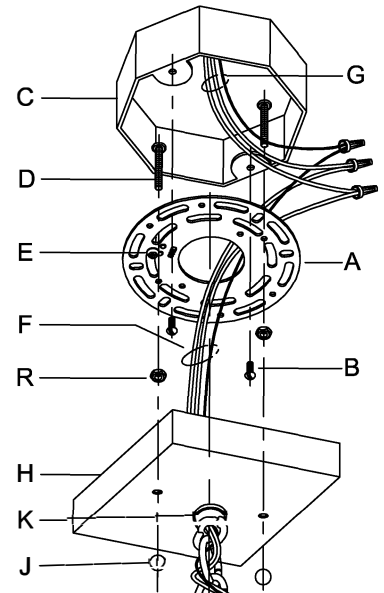

CANOPY MOUNTING & WIRE CONNECTION ASSEMBLY STEPS:

Attach (N), (P) to achieve overall desired length.
 Joignez (N), (P) pour obtenir la longueur voulue.
 Una (N), (P) para lograr la longitud deseada.

1. D,E → A
2. R → D
3. B,A → C
4. F → P,N,M
5. Q AA → U
6. M → N
7. L → M,K
8. F → L,K,H
9. F → G
10. H,J → D

FIXTURE ASSEMBLY STEPS:

1. S,T → U
2. V,T,X → W
3. Z → Y

B, C, G & Z
 (NOT FURNISHED)
 (NON FOURNIE)
 (NO INCLUIDA)