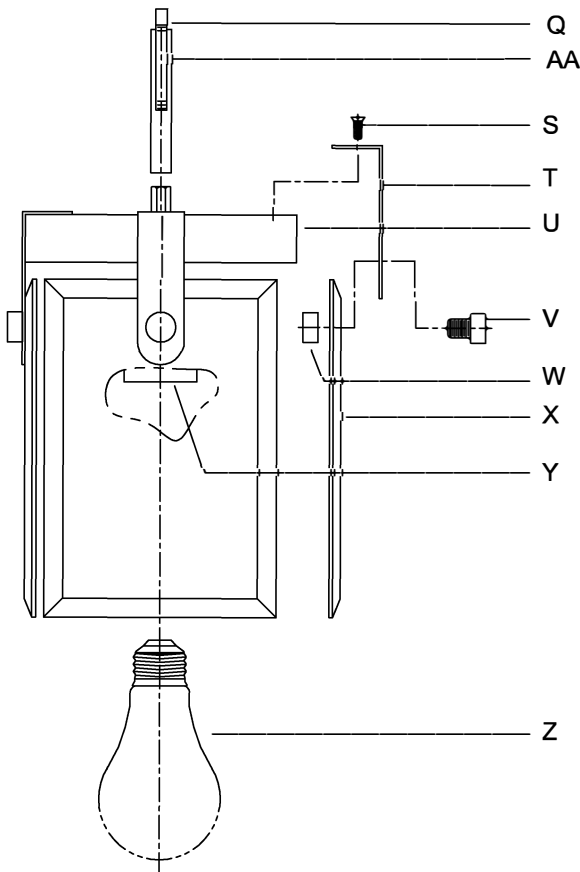

CANOPY MOUNTING & WIRE CONNECTION ASSEMBLY STEPS:

Attach (N), (P) to achieve overall desired length.
 Joignez (N), (P) pour obtenir la longueur voulue.
 Una (N), (P) para lograr la longitud deseada.

1. D,E → A
2. R → D
3. B,A → C
4. F → P,N,M
5. Q AA → U
6. M → N
7. L → M,K
8. F → L,K,H
9. F → G
10. H,J → D

FIXTURE ASSEMBLY STEPS:

1. S,T → U
2. V,T,X → W
3. Z → Y

B, C, G & Z
 (NOT FURNISHED)
 (NON FOURNIE)
 (NO INCLUIDA)