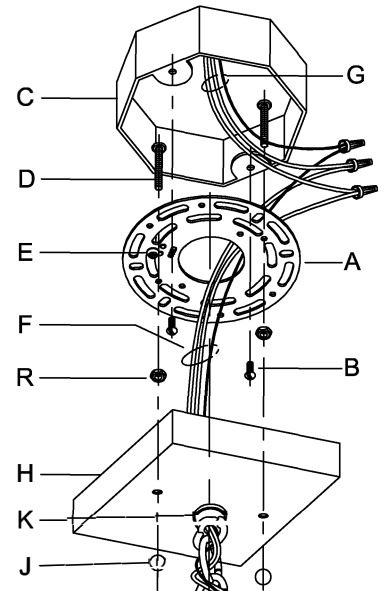

CANOPY MOUNTING & WIRE CONNECTION ASSEMBLY STEPS:

Attach (N), (P) to achieve overall desired length.
 Joignez (N), (P) pour obtenir la longueur voulue.
 Una (N), (P) para lograr la longitud deseada.

1. D,E → A
2. R → D
3. B,A → C
4. F → P,N,M
5. Q AA → U
6. M → N
7. L → M,K
8. F → L,K,H
9. F → G
10. H,J → D

FIXTURE ASSEMBLY STEPS:

1. S,T → U
2. V,T,X → W
3. Z → Y

B, C, G & Z
 (NOT FURNISHED)
 (NON FOURNIE)
 (NO INCLUIDA)