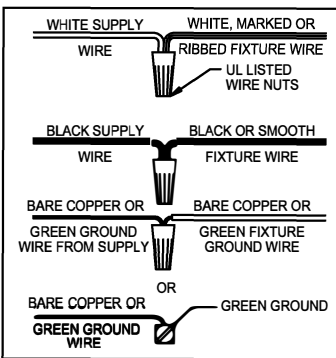

**CAUTION** - All glass is fragile, use care when handling Glass component(s) and or Lamp(s).

**ASSEMBLY STEPS:**

**MODE D'ASSEMBLAGE:**

**PASOS PARA ENSAMBLAR:**

1. #29 (Ø.136) (3.5mm) → C
2. V,U,T → C
3. D,E → A
4. W → D
5. B,A → C
6. F → P,N,M
7. P → Q
8. M → N
9. L → M,K
10. F → L,K,H
11. F → G
12. H,J → D
13. R,S → X
14. Y,S,AA → Z
15. CC → BB