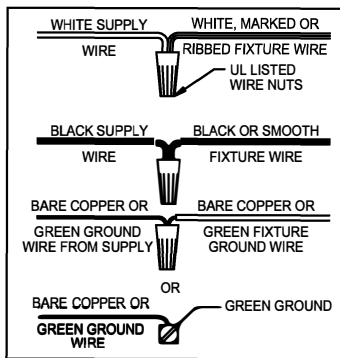

CAUTION - All glass is fragile, use care when handling Glass component(s) and or Lamp(s).

ASSEMBLY STEPS:

MODE D'ASSEMBLAGE:

PASOS PARA ENSAMBLAR:

1. #29 (Ø.136) (3.5mm) → C
2. V,U,T → C
3. D,E → A
4. W → D
5. B,A → C
6. F → P,N,M
7. P → Q
8. M → N
9. L → M,K
10. F → L,K,H
11. F → G
12. H,J → D
13. R,S → X
14. Y,S,AA → Z
15. CC → BB