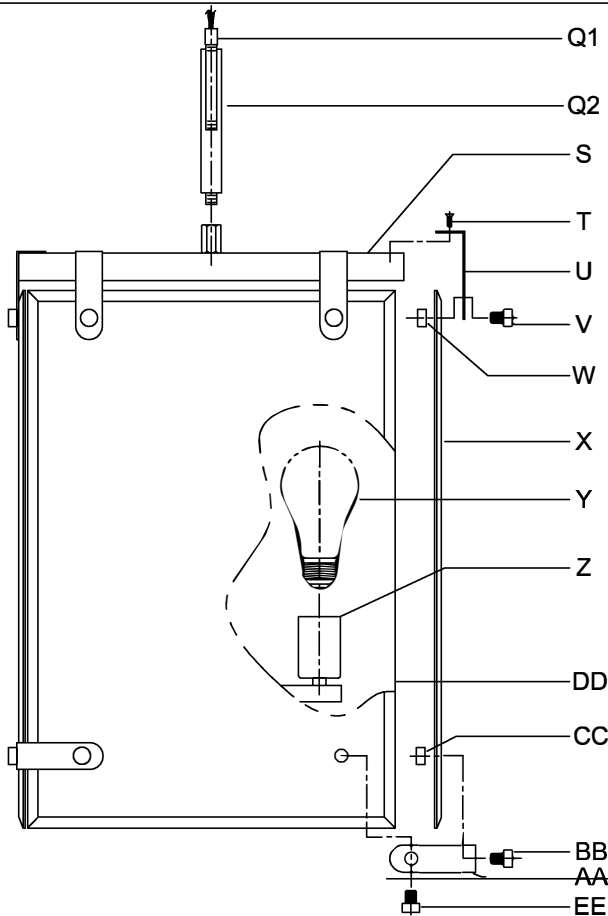

CANOPY MOUNTING & WIRE CONNECTION ASSEMBLY STEPS:

Attach (N), (P) to achieve overall desired length.
 Joignez (N), (P) pour obtenir la longueur voulue.
 Una (N), (P) para lograr la longitud deseada.

1. D,E → A
2. R → D
3. B,A → C
4. F → P,N,M
5. P → Q
6. M → N
7. L → M,K
8. F → L,K,H
9. F → G
10. H,J → D

FIXTURE ASSEMBLY STEPS:

1. Q2.Q1 → S
2. T,U → S
3. V,U,X → W
4. BB,AA,X → CC
5. EE,AA,DD → CC
6. Y → Z

B, C, G & Y
 (NOT FURNISHED)
 (NON FOURNIE)
 (NO INCLUIDA)