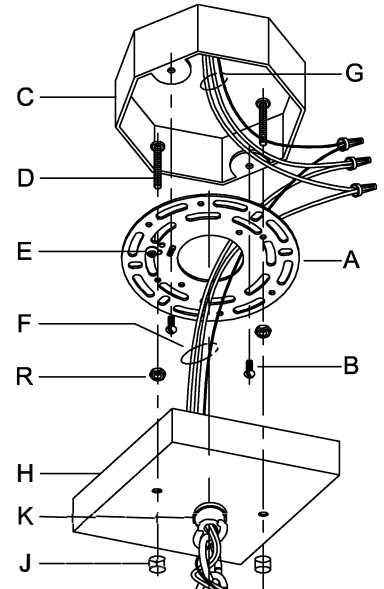

CANOPY MOUNTING & WIRE CONNECTION ASSEMBLY STEPS:

Attach (N), (P) to achieve overall desired length.
 Joignez (N), (P) pour obtenir la longueur voulue.
 Una (N), (P) para lograr la longitud deseada.

1. D,E → A
2. R → D
3. B,A → C
4. F → P,N,M
5. P → Q
6. M → N
7. L → M,K
8. F → L,K,H
9. F → G
10. H,J → D

FIXTURE ASSEMBLY STEPS:

1. Q2.Q1 → S
2. T,U → S
3. V,U,X → W
4. BB,AA,X → CC
5. EE,AA,DD → CC
6. Y → Z

B, C, G & Y
 (NOT FURNISHED)
 (NON FOURNIE)
 (NO INCLUIDA)