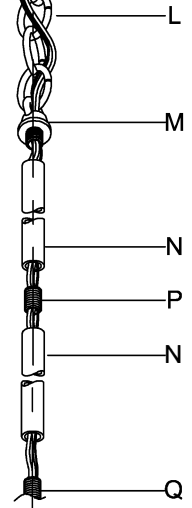

CANOPY MOUNTING & WIRE CONNECTION ASSEMBLY STEPS:

Attach (N), (P) to achieve overall desired length.
 Joignez (N), (P) pour obtenir la longueur voulue.
 Una (N), (P) para lograr la longitud deseada.

1. D,E → A
2. R → D
3. B,A → C
4. F → P,N,M
5. P → Q
6. M → N
7. L → M,K
8. F → L,K,H
9. F → G
10. H,J → D

FIXTURE ASSEMBLY STEPS:

1. Q2.Q1 → S
2. T,U → S
3. V,U,X → W
4. BB,AA,X → CC
5. EE,AA,DD → CC
6. Y → Z

B, C, G & Y
 (NOT FURNISHED)
 (NON FOURNIE)
 (NO INCLUIDA)