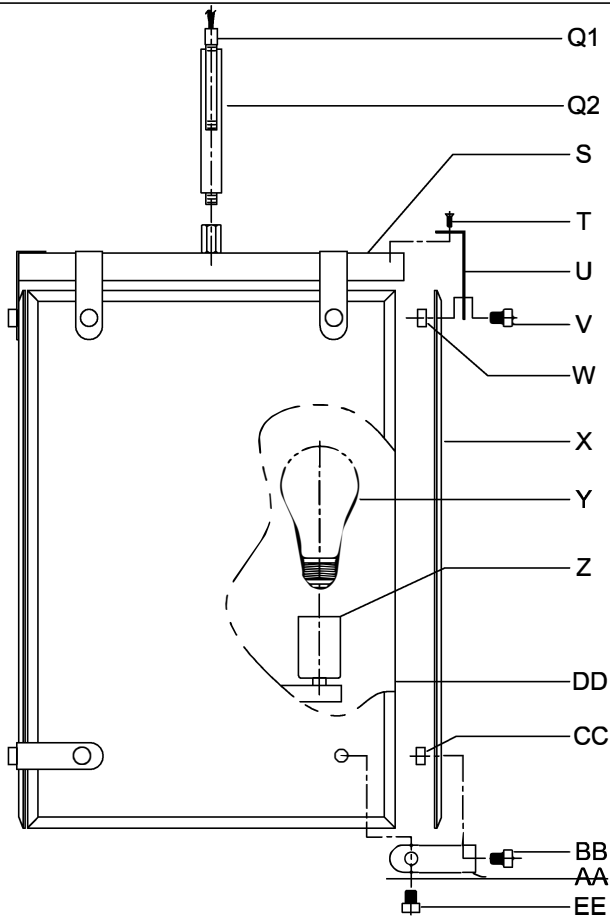

CANOPY MOUNTING & WIRE CONNECTION ASSEMBLY STEPS:

Attach (N), (P) to achieve overall desired length.
 Joignez (N), (P) pour obtenir la longueur voulue.
 Una (N), (P) para lograr la longitud deseada.

1. D,E → A
2. R → D
3. B,A → C
4. F → P,N,M
5. P → Q
6. M → N
7. L → M,K
8. F → L,K,H
9. F → G
10. H,J → D

FIXTURE ASSEMBLY STEPS:

1. Q2,Q1 → S
2. T,U → S
3. V,U,X → W
4. BB,AA,X → CC
5. EE,AA,DD → CC
6. Y → Z

B, C, G & Y
 (NOT FURNISHED)
 (NON FOURNIE)
 (NO INCLUIDA)