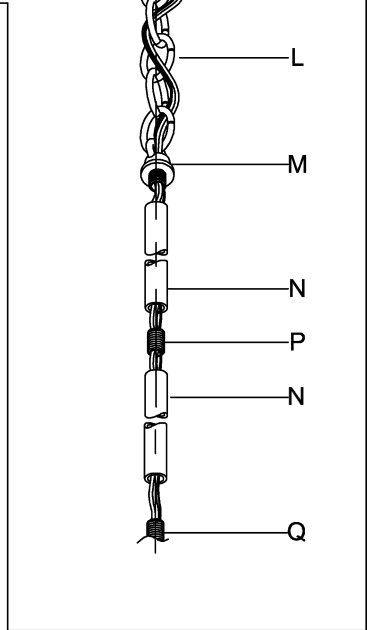

CANOPY MOUNTING & WIRE CONNECTION ASSEMBLY STEPS:

Attach (N), (P) to achieve overall desired length.
 Joignez (N), (P) pour obtenir la longueur voulue.
 Una (N), (P) para lograr la longitud deseada.

1. D,E → A
2. R → D
3. B,A → C
4. F → P,N,M
5. P → Q
6. M → N
7. L → M,K
8. F → L,K,H
9. F → G
10. H,J → D

FIXTURE ASSEMBLY STEPS:

1. Q2,Q1 → S
2. T,U → S
3. V,U,X → W
4. BB,AA,X → CC
5. EE,AA,DD → CC
6. Y → Z

B, C, G & Y
 (NOT FURNISHED)
 (NON FOURNIE)
 (NO INCLUIDA)