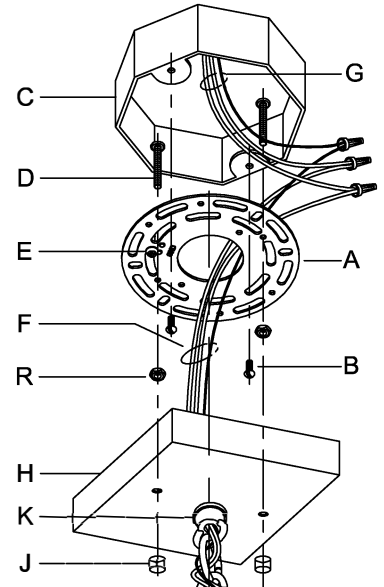

CANOPY MOUNTING & WIRE CONNECTION ASSEMBLY STEPS:

Attach (N), (P) to achieve overall desired length.
 Joignez (N), (P) pour obtenir la longueur voulue.
 Una (N), (P) para lograr la longitud deseada.

1. D,E → A
2. R → D
3. B,A → C
4. F → P,N,M
5. P → Q
6. M → N
7. L → M,K
8. F → L,K,H
9. F → G
10. H,J → D

FIXTURE ASSEMBLY STEPS:

1. Q2,Q1 → S
2. T,U → S
3. V,U,X → W
4. BB,AA,X → CC
5. EE,AA,DD → CC
6. Y → Z

B, C, G & Y
 (NOT FURNISHED)
 (NON FOURNIE)
 (NO INCLUIDA)