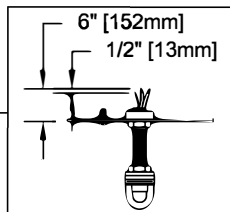

CAUTION - All glass is fragile, use care when handling Glass component(s) and or Lamp(s).

ASSEMBLY STEPS:

MODE D'ASSEMBLAGE:

PASOS PARA ENSAMBLAR:

1. D,E → A
2. B,A → C (TO LOCK)
(À VERROUILLER)
3. N,P,H → D (APRETAR)
4. P → H (APRETAR)
5. F → R,T,Q,M
6. R → S
7. T → R
8. M → Q
9. L → M
10. J,K → L
11. L → H
12. F → L,K,J,H,D
13. F → G
14. J,K → H
15. V,U → W
16. Y,Z → X
17. BB → AA

ADJUST HEIGHT WITH "D"
N → A (TO LOCK)
RÉGLEZ LA HAUTEUR AVEC "D"
N → A (À VERROUILLER)
AJUSTA LA ALTURA CON "D"
N → A (APRETAR)

**B, C, G & BB
(NOT FURNISHED)
(NON FOURNIE)
(NO INCLUIDA)**