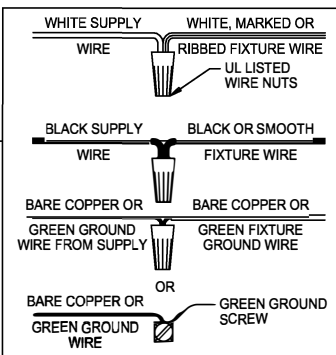

CAUTION - All glass is fragile, use care when handling Glass component(s) and or Lamp(s).

ASSEMBLY STEPS:

MODE D'ASSEMBLAGE:

PASOS PARA ENSAMBLAR:

1. D,E → A
2. B,A → C (TO LOCK)
(À VERROUILLER)
3. N,P,H → D (APRETAR)
4. P → H (APRETAR)
5. F → R,T,Q,M
6. R → S
7. T → R
8. M → Q
9. L → M
10. J,K → L
11. L → H
12. F → L,K,J,H,D
13. F → G
14. J,K → H
15. V,U → W
16. Y,Z → X
17. BB → AA

ADJUST HEIGHT WITH "D"
N → A (TO LOCK)
RÉGLEZ LA HAUTEUR AVEC "D"
N → A (À VERROUILLER)
AJUSTA LA ALTURA CON "D"
N → A (APRETAR)

**B, C, G & BB
(NOT FURNISHED)
(NON FOURNIE)
(NO INCLUIDA)**