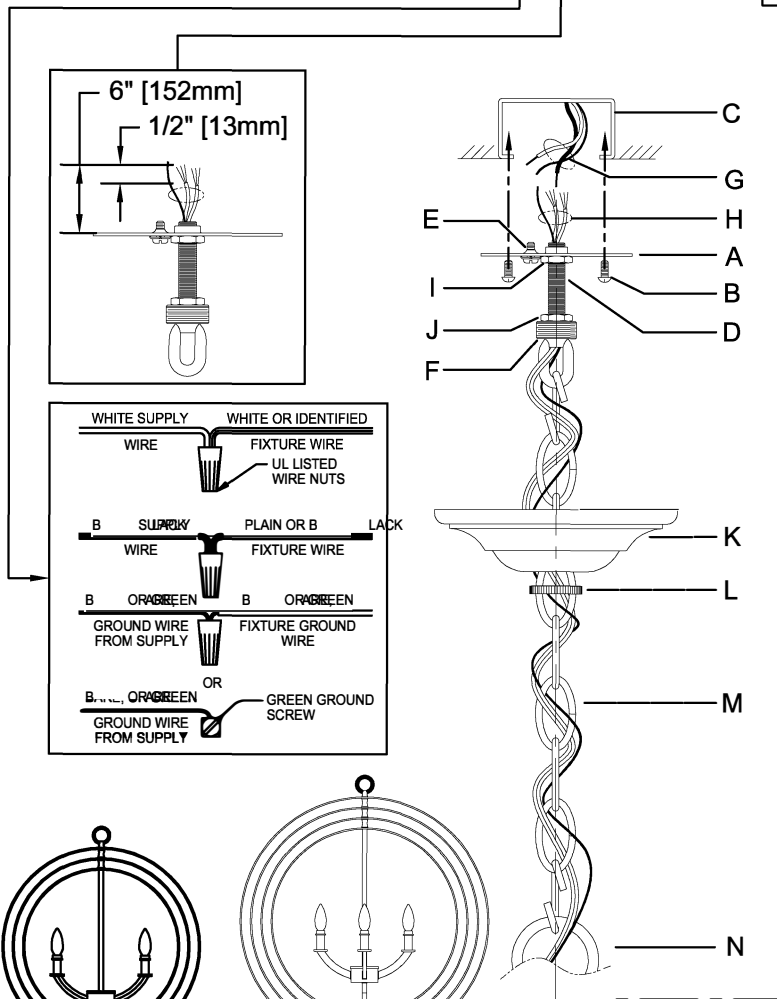

**CAUTION** - All glass is fragile, use care when handling Glass component(s) and or Lamp(s).

\*\*\*\*\*  
**ASSEMBLY STEPS:**

**PASOS PARA ENSAMBLAR:**

**MODE D'ASSEMBLAGE:**

- 1. D,E → A
- 2. B,A → C
- 3. I,J,F → D
- 4. J → F (TO LOCK) (APRETAR) (À VERROUILLER)
- 5. M → N
- 6. H → N,M
- 7. L,K → M
- 8. M → F
- 9. H → F,D
- 10. H → G

- 11. K,L → F
- 12. Q → R,S
- 13. P → Q
- 14. O → R

ADJUST HEIGHT WITH "D"  
 I → A (TO LOCK)

AJUSTA LA ALTURA CON "D"  
 I → A (APRETAR)

RÉGLEZ LA HAUTEUR AVEC "D"  
 I → A (À VERROUILLER)

B, C, G & O  
 (NOT FURNISHED)  
 (NO INCLUIDA)  
 (NON FOURNIE)