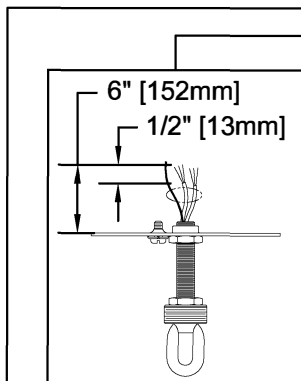

CAUTION - All glass is fragile, use care when handling Glass component(s) and or Lamp(s).

ASSEMBLY STEPS:

PASOS PARA ENSAMBLAR:

MODE D'ASSEMBLAGE:

- 1. D,E → A
- 2. B,A → C
- 3. I,J,F → D
- 4. J → F (TO LOCK) (APRETAR) (À VERROUILLER)
- 5. M → N
- 6. H → N,M
- 7. L,K → M
- 8. M → F
- 9. H → F,D
- 10. H → G

- 11. K,L → F
- 12. Q → R,S
- 13. P → Q
- 14. O → R

ADJUST HEIGHT WITH "D"
 I → A (TO LOCK)

AJUSTA LA ALTURA CON "D"
 I → A (APRETAR)

RÉGLEZ LA HAUTEUR AVEC "D"
 I → A (À VERROUILLER)

B, C, G & O
 (NOT FURNISHED)
 (NO INCLUIDA)
 (NON FOURNIE)