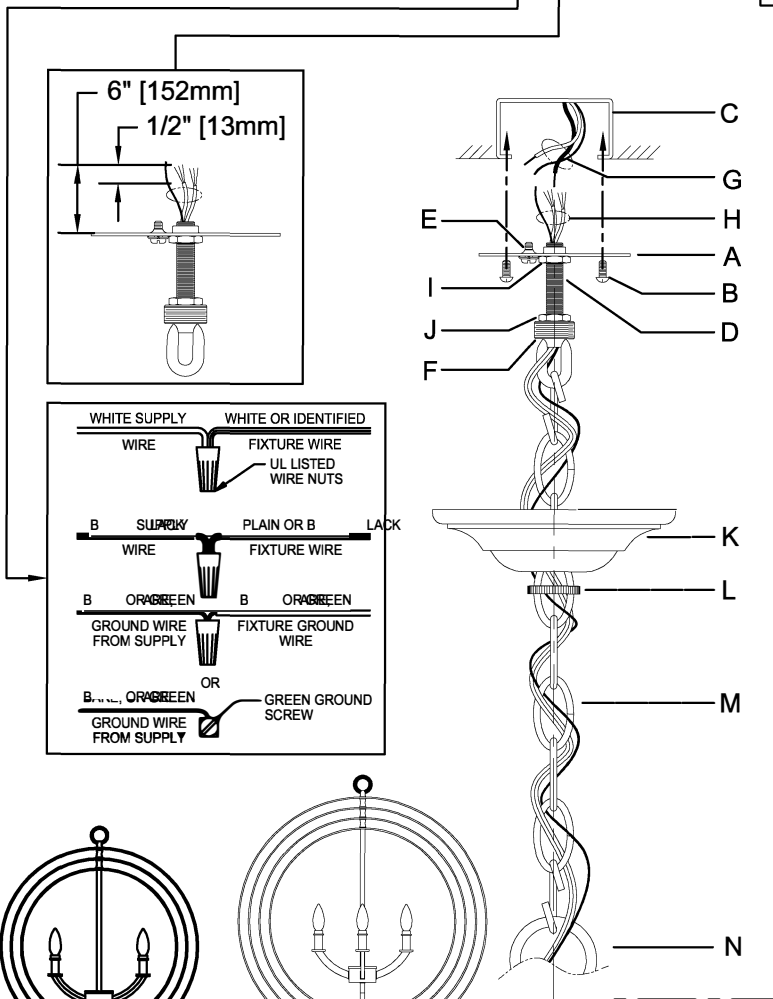

CAUTION - All glass is fragile, use care when handling Glass component(s) and or Lamp(s).

ASSEMBLY STEPS:

PASOS PARA ENSAMBLAR:

MODE D'ASSEMBLAGE:

- 1. D,E → A
- 2. B,A → C
- 3. I,J,F → D
- 4. J → F (TO LOCK) (APRETAR) (À VERROUILLER)
- 5. M → N
- 6. H → N,M
- 7. L,K → M
- 8. M → F
- 9. H → F,D
- 10. H → G

- 11. K,L → F
- 12. Q → R,S
- 13. P → Q
- 14. O → R

ADJUST HEIGHT WITH "D"
 I → A (TO LOCK)

AJUSTA LA ALTURA CON "D"
 I → A (APRETAR)

RÉGLEZ LA HAUTEUR AVEC "D"
 I → A (À VERROUILLER)

B, C, G & O
 (NOT FURNISHED)
 (NO INCLUIDA)
 (NON FOURNIE)