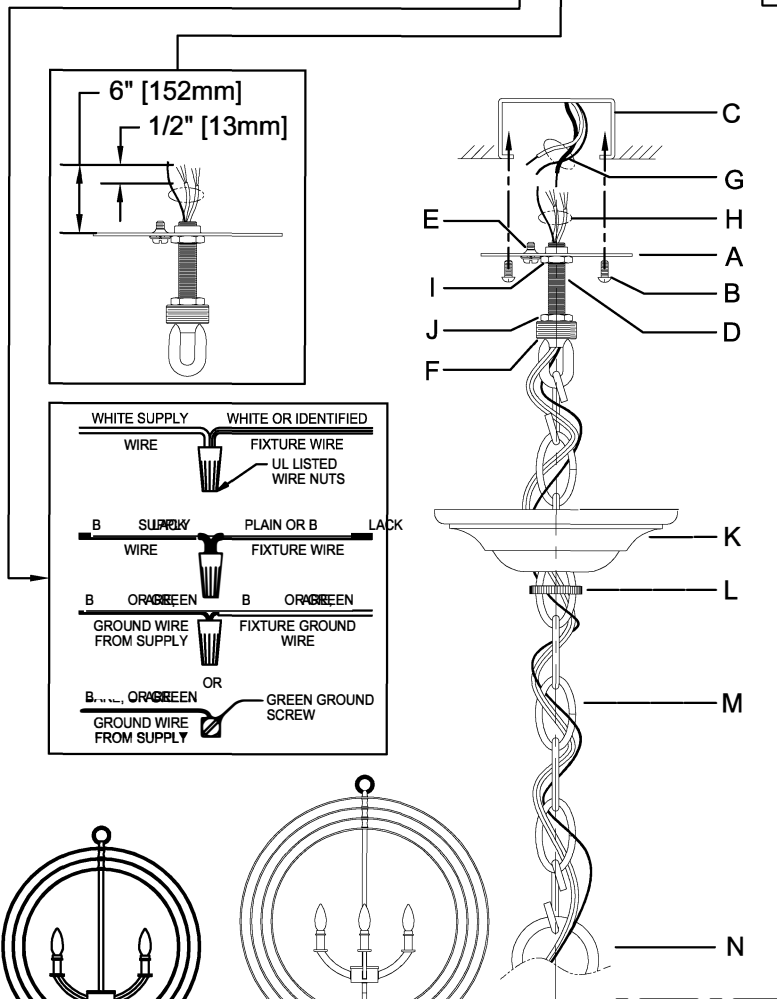

CAUTION - All glass is fragile, use care when handling Glass component(s) and or Lamp(s).

ASSEMBLY STEPS:

PASOS PARA ENSAMBLAR:

MODE D'ASSEMBLAGE:

- 1. D,E → A
- 2. B,A → C
- 3. I,J,F → D
- 4. J → F (TO LOCK) (APRETAR) (À VERROUILLER)
- 5. M → N
- 6. H → N,M
- 7. L,K → M
- 8. M → F
- 9. H → F,D
- 10. H → G

- 11. K,L → F
- 12. Q → R,S
- 13. P → Q
- 14. O → R

ADJUST HEIGHT WITH "D"
 I → A (TO LOCK)

AJUSTA LA ALTURA CON "D"
 I → A (APRETAR)

RÉGLEZ LA HAUTEUR AVEC "D"
 I → A (À VERROUILLER)

B, C, G & O
 (NOT FURNISHED)
 (NO INCLUIDA)
 (NON FOURNIE)