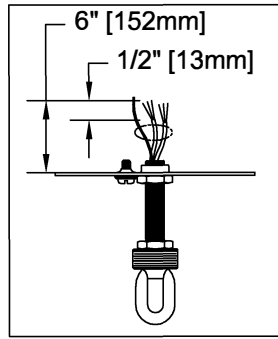

**CAUTION** - All glass is fragile, use care when handling Glass component(s) and or Lamp(s).

**ASSEMBLY STEPS:**

**PASOS PARA ENSAMBLAR:**

**MODE D'ASSEMBLAGE:**

1. D,E → A
2. B,A → C
3. I,J,F → D
4. J → F (TO LOCK) (APRETAR) (À VERROUILLER)
5. M → N
6. H → N,M
7. L,K → M
8. M → F
9. H → F,D
10. H → G
11. K,L → F
12. Q → R,S
13. P → Q
14. O → R

ADJUST HEIGHT WITH "D"  
I → A (TO LOCK)

AJUSTA LA ALTURA CON "D"  
I → A (APRETAR)

RÉGLEZ LA HAUTEUR AVEC "D"  
I → A (À VERROUILLER)

B, C, G & O  
(NOT FURNISHED)  
(NO INCLUIDA)  
(NON FOURNIE)