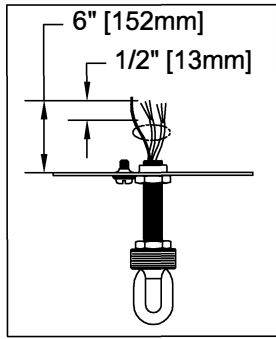

CAUTION - All glass is fragile, use care when handling Glass component(s) and or Lamp(s).

ASSEMBLY STEPS:

PASOS PARA ENSAMBLAR:

MODE D'ASSEMBLAGE:

1. D,E → A
2. B,A → C
3. I,J,F → D
4. J → F (TO LOCK) (APRETAR) (À VERROUILLER)
5. M → N
6. H → N,M
7. L,K → M
8. M → F
9. H → F,D
10. H → G
11. K,L → F
12. Q → R,S
13. P → Q
14. O → R

ADJUST HEIGHT WITH "D"
I → A (TO LOCK)

AJUSTA LA ALTURA CON "D"
I → A (APRETAR)

RÉGLEZ LA HAUTEUR AVEC "D"
I → A (À VERROUILLER)

B, C, G & O
(NOT FURNISHED)
(NO INCLUIDA)
(NON FOURNIE)