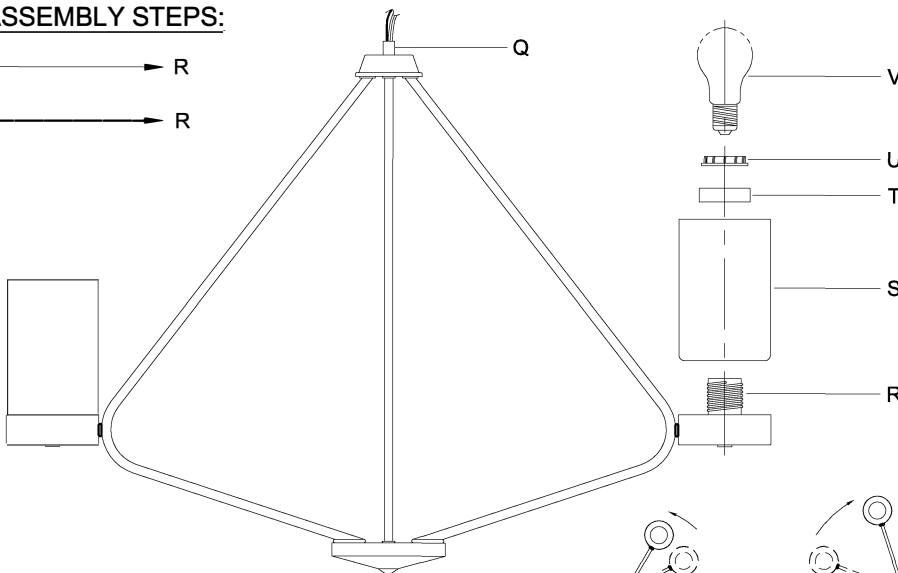

CANOPY MOUNTING & WIRE CONNECTION ASSEMBLY STEPS:

Attach (N), (P) to achieve overall desired length.
 Una (N), (P) para lograr la longitud deseada.
 Joignez (N), (P) pour obtenir la longueur voulue.

ADJUST HEIGHT WITH "D"
 R → A (TO LOCK)
 AJUSTA LA ALTURA CON "D"
 R → A (APRETAR)
 RÉGLEZ LA HAUTEUR AVEC "D"
 R → A (À VERROUILLER)

FIXTURE ASSEMBLY STEPS:

- 1. S,T,U → R
- 2. V → R

B, C, G & V
 (NOT FURNISHED)
 (NO INCLUIDA)
 (NON FOURNIE)

UHP2304

UHP2305

UHP2306