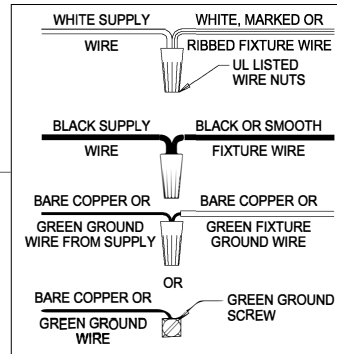

CANOPY MOUNTING & WIRE CONNECTION ASSEMBLY STEPS:

Attach (N), (P) to achieve overall desired length.
 Una (N), (P) para lograr la longitud deseada.
 Joignez (N), (P) pour obtenir la longueur voulue.

ADJUST HEIGHT WITH "D"
 R → A (TO LOCK)
 AJUSTA LA ALTURA CON "D"
 R → A (APRETAR)
 RÉGLEZ LA HAUTEUR AVEC "D"
 R → A (À VERROUILLER)

FIXTURE ASSEMBLY STEPS:

- 1. S,T,U → R
- 2. V → R

B, C, G & V
 (NOT FURNISHED)
 (NO INCLUIDA)
 (NON FOURNIE)

UHP2304

UHP2305

UHP2306