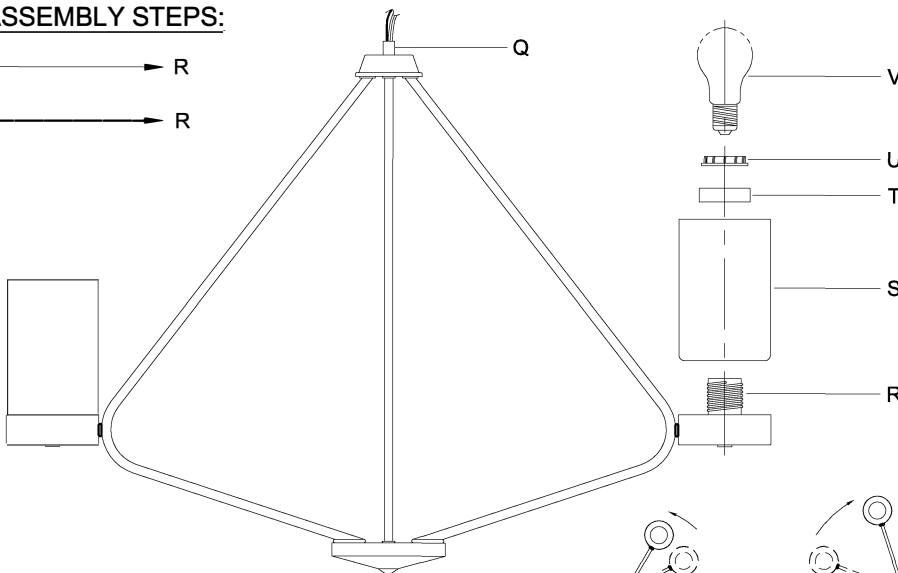

### CANOPY MOUNTING & WIRE CONNECTION ASSEMBLY STEPS:

Attach (N), (P) to achieve overall desired length.  
 Una (N), (P) para lograr la longitud deseada.  
 Joignez (N), (P) pour obtenir la longueur voulue.

### FIXTURE ASSEMBLY STEPS:

- 1. S,T,U → R
- 2. V → R

B, C, G & V  
 (NOT FURNISHED)  
 (NO INCLUIDA)  
 (NON FOURNIE)

UHP2304

UHP2305

UHP2306