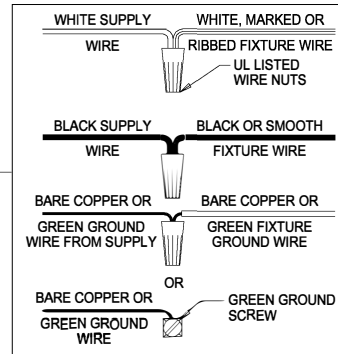

### CANOPY MOUNTING & WIRE CONNECTION ASSEMBLY STEPS:

Attach (N), (P) to achieve overall desired length.  
 Una (N), (P) para lograr la longitud deseada.  
 Joignez (N), (P) pour obtenir la longueur voulue.

### FIXTURE ASSEMBLY STEPS:

- 1. S,T,U → R
- 2. V → R

B, C, G & V  
 (NOT FURNISHED)  
 (NO INCLUIDA)  
 (NON FOURNIE)

UHP2304

UHP2305

UHP2306