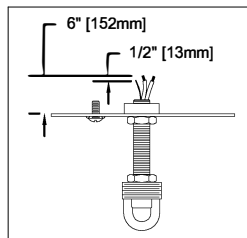

CANOPY MOUNTING & WIRE CONNECTION ASSEMBLY STEPS:

Attach (N), (P) to achieve overall desired length.
 Una (N), (P) para lograr la longitud deseada.
 Joignez (N), (P) pour obtenir la longueur voulue.

ADJUST HEIGHT WITH "D"
 R → A (TO LOCK)
 AJUSTA LA ALTURA CON "D"
 R → A (APRETAR)
 RÉGLEZ LA HAUTEUR AVEC "D"
 R → A (À VERROUILLER)