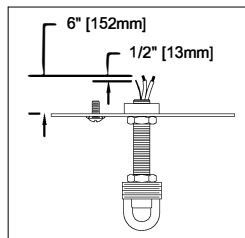

CANOPY MOUNTING & WIRE CONNECTION ASSEMBLY STEPS:

Attach (N), (P) to achieve overall desired length.
 Una (N), (P) para lograr la longitud deseada.
 Joignez (N), (P) pour obtenir la longueur voulue.

ADJUST HEIGHT WITH "D"
 R → A (TO LOCK)
 AJUSTA LA ALTURA CON "D"
 R → A (APRETAR)
 RÉGLEZ LA HAUTEUR AVEC "D"
 R → A (À VERROUILLER)