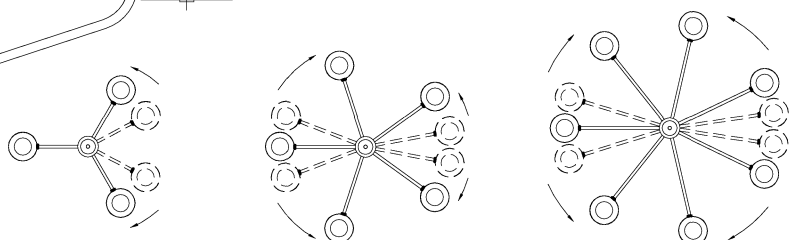

CANOPY MOUNTING & WIRE CONNECTION ASSEMBLY STEPS:

Attach (N), (P) to achieve overall desired length.
 Una (N), (P) para lograr la longitud deseada.
 Joignez (N), (P) pour obtenir la longueur voulue.

ADJUST HEIGHT WITH "D"
 R → A (TO LOCK)
 AJUSTA LA ALTURA CON "D"
 R → A (APRETAR)
 RÉGLEZ LA HAUTEUR AVEC "D"
 R → A (À VERROUILLER)

1. D,E → A
2. B,A → C
3. R,S,H → D
4. S → H (TO LOCK) (APRETAR) (À VERROUILLER)
5. F → P,N,M
6. P → Q
7. M → N
8. L → M
9. K,J → L
10. L → H
11. F → L,K,J,H,D
12. F → G
13. J,K → H

FIXTURE ASSEMBLY STEPS:

1. S,T,U → R
2. V → R

B, C, G & V
 (NOT FURNISHED)
 (NO INCLUIDA)
 (NON FOURNIE)

UHP2298/99

UHP2300/01

UHP2302/03