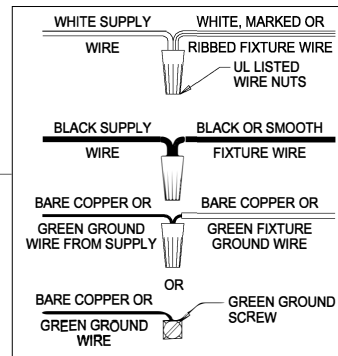

ADJUST HEIGHT WITH "D"
R → A (TO LOCK)
AJUSTA LA ALTURA CON "D"
R → A (APRETAR)
RÉGLEZ LA HAUTEUR AVEC "D"
R → A (À VERROUILLER)

1. D,E → A
2. B,A → C
3. R,S,H → D
4. S → H (TO LOCK) (APRETAR) (À VERROUILLER)
5. F → P,N,M
6. P → Q
7. M → N
8. L → M
9. K,J → L
10. L → H
11. F → L,K,J,H,D
12. F → G
13. J,K → H