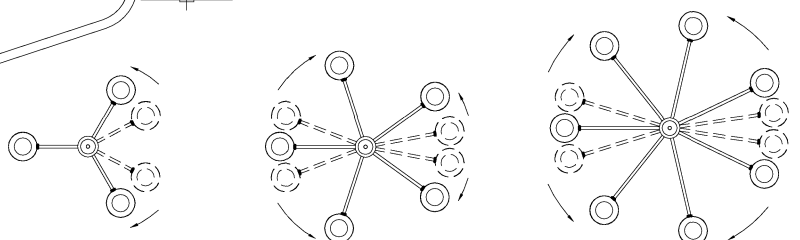

### CANOPY MOUNTING & WIRE CONNECTION ASSEMBLY STEPS:

Attach (N), (P) to achieve overall desired length.  
 Una (N), (P) para lograr la longitud deseada.  
 Joignez (N), (P) pour obtenir la longueur voulue.

ADJUST HEIGHT WITH "D"  
 R → A (TO LOCK)  
 AJUSTA LA ALTURA CON "D"  
 R → A (APRETAR)  
 RÉGLEZ LA HAUTEUR AVEC "D"  
 R → A (À VERROUILLER)

1. D,E → A
2. B,A → C
3. R,S,H → D
4. S → H (TO LOCK) (APRETAR) (À VERROUILLER)
5. F → P,N,M
6. P → Q
7. M → N
8. L → M
9. K,J → L
10. L → H
11. F → L,K,J,H,D
12. F → G
13. J,K → H

### FIXTURE ASSEMBLY STEPS:

1. S,T,U → R
2. V → R

B, C, G & V  
 (NOT FURNISHED)  
 (NO INCLUIDA)  
 (NON FOURNIE)

UHP2298/99

UHP2300/01

UHP2302/03