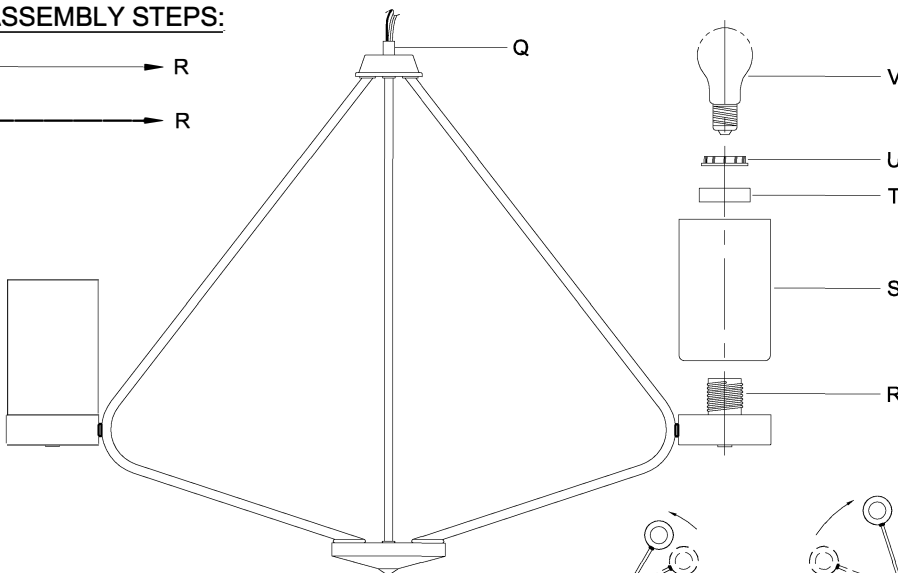

### CANOPY MOUNTING & WIRE CONNECTION ASSEMBLY STEPS:

Attach (N), (P) to achieve overall desired length.  
 Una (N), (P) para lograr la longitud deseada.  
 Joignez (N), (P) pour obtenir la longueur voulue.

### FIXTURE ASSEMBLY STEPS:

1. S,T,U → R
2. V → R

B, C, G & V  
 (NOT FURNISHED)  
 (NO INCLUIDA)  
 (NON FOURNIE)

UHP2298/99

UHP2300/01

UHP2302/03