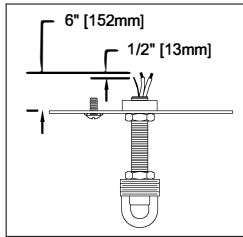

### CANOPY MOUNTING & WIRE CONNECTION ASSEMBLY STEPS:

Attach (N), (P) to achieve overall desired length.  
 Una (N), (P) para lograr la longitud deseada.  
 Joignez (N), (P) pour obtenir la longueur voulue.