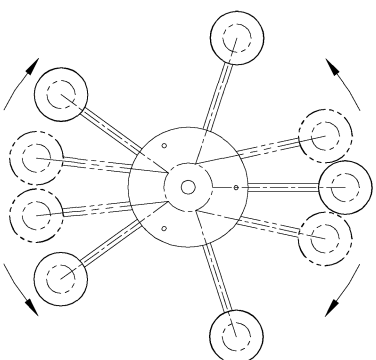

**CAUTION** - All glass is fragile, use care when handling Glass component(s) and or Lamp(s).

**ASSEMBLY STEPS:**

**PASOS PARA ENSAMBLAR:**

**MODE D'ASSEMBLAGE:**

1. D,E → A
2. B,A → C
3. W,X,H → D (TO LOCK) (APRETAR)
4. X → H (À VERROUILLER)
5. F → N,M
6. N → P
7. J → M
8. L,K → J
9. J → H
10. F → J,L,K,H,D
11. F → G
12. K,L → H
13. Q → R
14. S,U → T

B, C, G & U  
(NOT FURNISHED)  
(NO INCLUIDA)  
(NON FOURNIE)

ADJUST HEIGHT WITH "D"  
W → A (TO LOCK)

AJUSTA LA ALTURA CON "D"  
W → A (APRETAR)

RÉGLEZ LA HAUTEUR AVEC "D"  
W → A (À VERROUILLER)

- Adjust Arms, if required, as shown in diagram A.

**DIAGRAM - A**