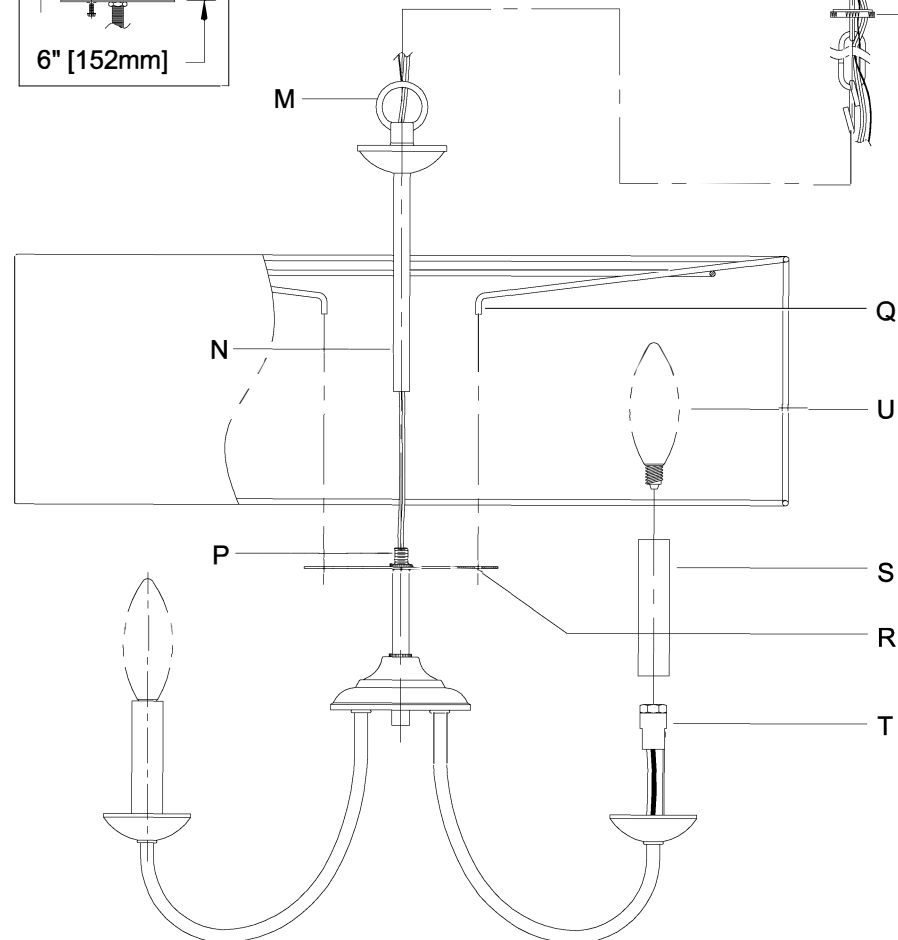

**CAUTION** - All glass is fragile, use care when handling Glass component(s) and or Lamp(s).

**ASSEMBLY STEPS:**

**PASOS PARA ENSAMBLAR:**

**MODE D'ASSEMBLAGE:**

1. D,E → A
2. B,A → C
3. W,X,H → D (TO LOCK) (APRETAR)
4. X → H (À VERROUILLER)
5. F → N,M
6. N → P
7. J → M
8. L,K → J
9. J → H
10. F → J,L,K,H,D
11. F → G
12. K,L → H
13. Q → R
14. S,U → T

B, C, G & U  
(NOT FURNISHED)  
(NO INCLUIDA)  
(NON FOURNIE)

ADJUST HEIGHT WITH "D"  
W → A (TO LOCK)

AJUSTA LA ALTURA CON "D"  
W → A (APRETAR)

RÉGLEZ LA HAUTEUR AVEC "D"  
W → A (À VERROUILLER)

- Adjust Arms, if required, as shown in diagram A.

**DIAGRAM - A**