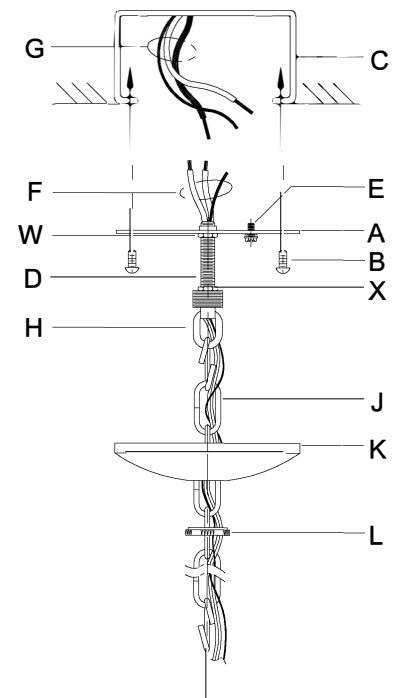

**CAUTION** - All glass is fragile, use care when handling Glass component(s) and or Lamp(s).

**ASSEMBLY STEPS:**

**PASOS PARA ENSAMBLAR:**

**MODE D'ASSEMBLAGE:**

1. D,E → A
2. B,A → C
3. W,X,H → D (TO LOCK) (APRETAR)
4. X → H (À VERROUILLER)
5. F → N,M
6. N → P
7. J → M
8. L,K → J
9. J → H
10. F → J,L,K,H,D
11. F → G
12. K,L → H
13. Q → R
14. S,U → T

B, C, G & U  
(NOT FURNISHED)  
(NO INCLUIDA)  
(NON FOURNIE)

ADJUST HEIGHT WITH "D"  
W → A (TO LOCK)

AJUSTA LA ALTURA CON "D"  
W → A (APRETAR)

RÉGLEZ LA HAUTEUR AVEC "D"  
W → A (À VERROUILLER)

- Adjust Arms, if required, as shown in diagram A.

**DIAGRAM - A**