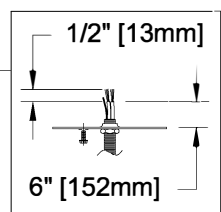

B, C, G & U  
(NOT FURNISHED)  
(NO INCLUIDA)  
(NON FOURNIE)

ADJUST HEIGHT WITH "D"  
W → A (TO LOCK)

AJUSTA LA ALTURA CON "D"  
W → A (APRETAR)

RÉGLEZ LA HAUTEUR AVEC "D"  
W → A (À VERROUILLER)

- Adjust Arms, if required, as shown in diagram A.