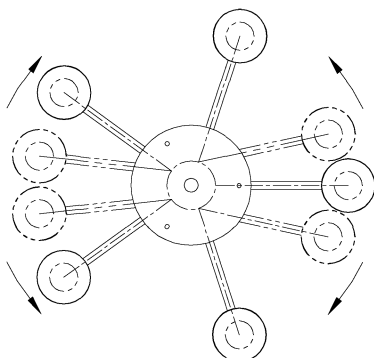

CAUTION - All glass is fragile, use care when handling Glass component(s) and or Lamp(s).

ASSEMBLY STEPS:

PASOS PARA ENSAMBLAR:

MODE D'ASSEMBLAGE:

1. D,E → A
2. B,A → C
3. W,X,H → D (TO LOCK) (APRETAR)
4. X → H (À VERROUILLER)
5. F → N,M
6. N → P
7. J → M
8. L,K → J
9. J → H
10. F → J,L,K,H,D
11. F → G
12. K,L → H
13. Q → R
14. S,U → T

**B, C, G & U
(NOT FURNISHED)
(NO INCLUIDA)
(NON FOURNIE)**

ADJUST HEIGHT WITH "D"
W → A (TO LOCK)

AJUSTA LA ALTURA CON "D"
W → A (APRETAR)

RÉGLEZ LA HAUTEUR AVEC "D"
W → A (À VERROUILLER)

DIAGRAM - A

- Adjust Arms, if required, as shown in diagram A.