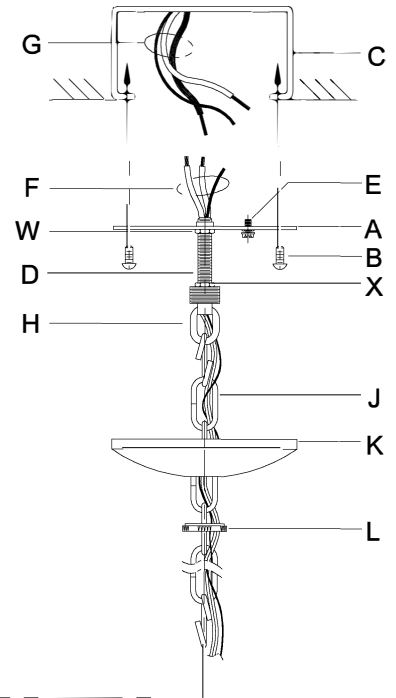

CAUTION - All glass is fragile, use care when handling Glass component(s) and or Lamp(s).

ASSEMBLY STEPS:

PASOS PARA ENSAMBLAR:

MODE D'ASSEMBLAGE:

1. D,E → A
2. B,A → C
3. W,X,H → D (TO LOCK) (APRETAR)
4. X → H (À VERROUILLER)
5. F → N,M
6. N → P
7. J → M
8. L,K → J
9. J → H
10. F → J,L,K,H,D
11. F → G
12. K,L → H
13. Q → R
14. S,U → T

**B, C, G & U
(NOT FURNISHED)
(NO INCLUIDA)
(NON FOURNIE)**

ADJUST HEIGHT WITH "D"
W → A (TO LOCK)

AJUSTA LA ALTURA CON "D"
W → A (APRETAR)

RÉGLEZ LA HAUTEUR AVEC "D"
W → A (À VERROUILLER)

DIAGRAM - A

- Adjust Arms, if required, as shown in diagram A.