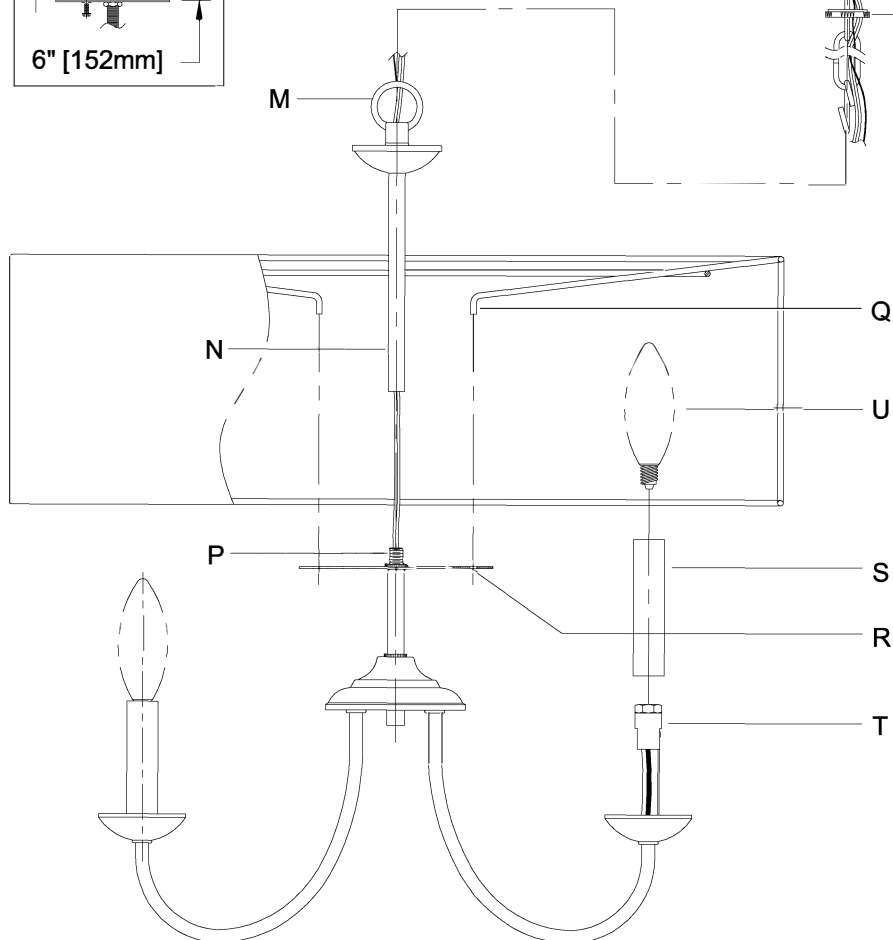

CAUTION - All glass is fragile, use care when handling Glass component(s) and or Lamp(s).

ASSEMBLY STEPS:

PASOS PARA ENSAMBLAR:

MODE D'ASSEMBLAGE:

1. D,E → A
2. B,A → C
3. W,X,H → D (TO LOCK) (APRETAR)
4. X → H (À VERROUILLER)
5. F → N,M
6. N → P
7. J → M
8. L,K → J
9. J → H
10. F → J,L,K,H,D
11. F → G
12. K,L → H
13. Q → R
14. S,U → T

**B, C, G & U
(NOT FURNISHED)
(NO INCLUIDA)
(NON FOURNIE)**

ADJUST HEIGHT WITH "D"
W → A (TO LOCK)

AJUSTA LA ALTURA CON "D"
W → A (APRETAR)

RÉGLEZ LA HAUTEUR AVEC "D"
W → A (À VERROUILLER)

DIAGRAM - A

- Adjust Arms, if required, as shown in diagram A.