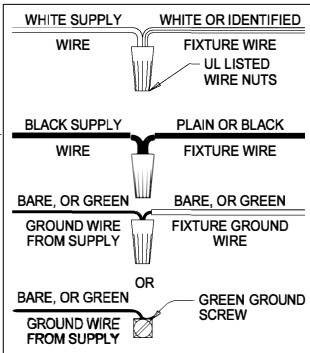

CAUTION - All glass is fragile, use care when handling Glass component(s) and or Lamp(s).

ASSEMBLY STEPS:

PASOS PARA ENSAMBLAR:

MODE D'ASSEMBLAGE:

1. D,E → A
2. B,A → C
3. W,X,H → D (TO LOCK) (APRETAR)
4. X → H (À VERROUILLER)
5. F → N,M
6. N → P
7. J → M
8. L,K → J
9. J → H
10. F → J,L,K,H,D
11. F → G
12. K,L → H
13. Q → R
14. S,U → T

**B, C, G & U
(NOT FURNISHED)
(NO INCLUIDA)
(NON FOURNIE)**

ADJUST HEIGHT WITH "D"
W → A (TO LOCK)

AJUSTA LA ALTURA CON "D"
W → A (APRETAR)

RÉGLEZ LA HAUTEUR AVEC "D"
W → A (À VERROUILLER)

DIAGRAM - A

- Adjust Arms, if required, as shown in diagram A.