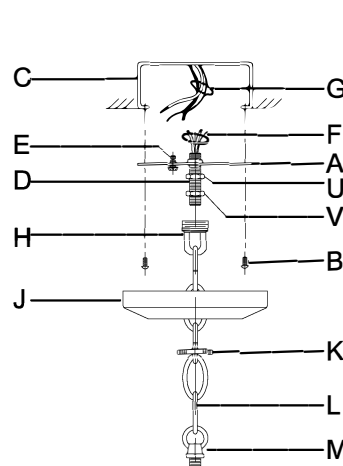

**B, C, G & S
(NOT FURNISHED)
(NO INCLUIDA)
(NON FOURNIE)**

ADJUST HEIGHT WITH "D"
U → A (TO LOCK)

AJUSTA LA ALTURA CON "D"
U → A (APRETAR)

RÉGLEZ LA HAUTEUR AVEC "D"
U → A (À VERROUILLER)

Attach (N), (P) to achieve overall desired length.
 Una (N), (P) para lograr la longitud deseada.
 Joignez (N), (P) pour obtenir la longueur voulue.