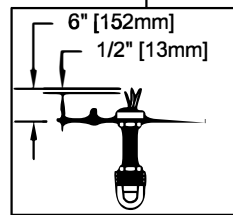

**B, C, G & S
(NOT FURNISHED)
(NO INCLUIDA)
(NON FOURNIE)**

ADJUST HEIGHT WITH "D"
U → A (TO LOCK)

AJUSTA LA ALTURA CON "D"
U → A (APRETAR)

RÉGLEZ LA HAUTEUR AVEC "D"
U → A (À VERROUILLER)

Attach (N), (P) to achieve overall desired length.
 Una (N), (P) para lograr la longitud deseada.
 Joignez (N), (P) pour obtenir la longueur voulue.