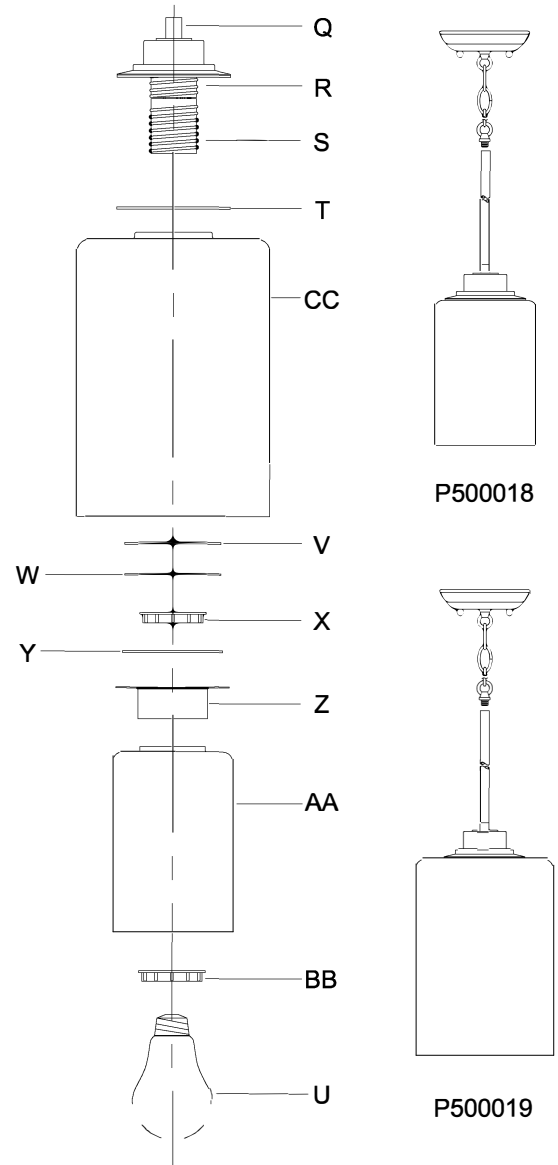

### CANOPY MOUNTING & WIRE CONNECTION ASSEMBLY STEPS:

1. D,E → A
2. B,A → C
3. F → P,N,M
4. P → Q
5. M → N
6. L → M,K
7. F → L,K,H
8. F → G
9. H,J → D

Attach (N), (P) to achieve overall desired length.  
 Una (N), (P) para lograr la longitud deseada.  
 Joignez (N), (P) pour obtenir la longueur voulue.

### FIXTURE ASSEMBLY STEPS:

1. T,CC,V,W,X → R
2. Y,Z,AA,BB → S
3. U → S

**B, C, G & U  
 (NOT FURNISHED)  
 (NO INCLUIDA)  
 (NON FOURNIE)**