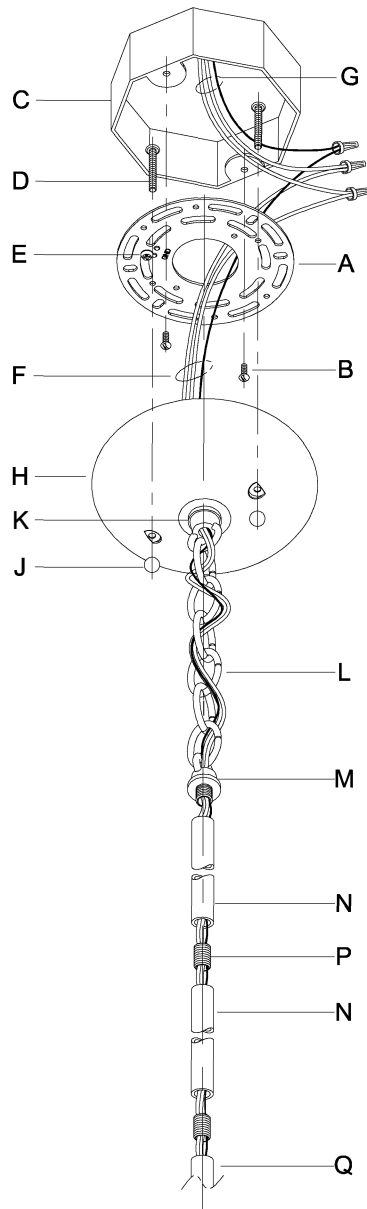

### CANOPY MOUNTING & WIRE CONNECTION ASSEMBLY STEPS:

1. D,E → A
2. B,A → C
3. F → P,N,M
4. P → Q
5. M → N
6. L → M,K
7. F → L,K,H
8. F → G
9. H,J → D

Attach (N), (P) to achieve overall desired length.  
 Una (N), (P) para lograr la longitud deseada.  
 Joignez (N), (P) pour obtenir la longueur voulue.

### FIXTURE ASSEMBLY STEPS:

1. T,CC,V,W,X → R
2. Y,Z,AA,BB → S
3. U → S

**B, C, G & U  
 (NOT FURNISHED)  
 (NO INCLUIDA)  
 (NON FOURNIE)**