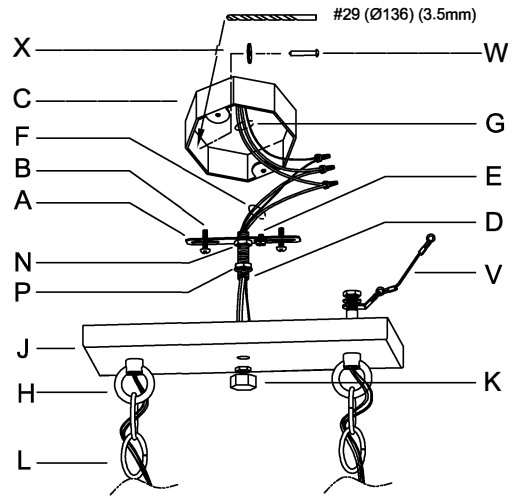

CAUTION - All glass is fragile, use care when handling Glass component(s) and or Lamp(s).

CANOPY MOUNTING & WIRE CONNECTION ASSEMBLY STEPS:

**C, B, G & U
 (NOT FURNISHED)
 (NON FOURNIE)
 (NO INCLUIDA)**

ADJUST HEIGHT WITH "D"
 N → A (TO LOCK)
 AJUSTA LA ALTURA CON "D"
 N → A (APRETAR)
 RÉGLEZ LA HAUTEUR AVEC "D"
 N → A (À VERROUILLER)

- C
- 1. X → W
- 2. W → V, C
- 3. D, E → A
- 4. B, A → C
- 5. N, P, K → D (TO LOCK) (APRETAR) (À VERROUILLER)
- 6. P → K
- 7. F → Q
- 8. J → D
- 9. L → M
- 10. L → H
- 11. M → Q
- 12. F → H, L, M, Q
- 13. F → G
- 14. Q → R