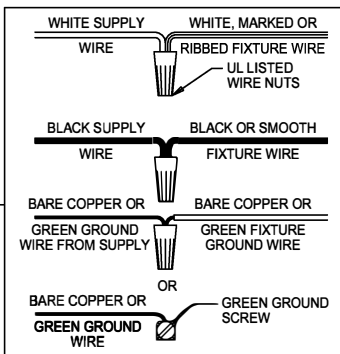

CAUTION - All glass is fragile, use care when handling Glass component(s) and or Lamp(s).

ASSEMBLY STEPS:

PASOS PARA ENSAMBLAR:

MODE D'ASSEMBLAGE:

1. D,E → A
2. B,A → C
3. LL,MM,H → D
4. MM → H (TO LOCK) (APRETAR) (À VERROUILLER)
5. CC → DD
6. S,Q → R
7. P → Q
8. N,M → U
9. L → M
10. K,J → L
11. L → H
12. F → N,L,K,J,H,D
13. F → G
14. J,K → H
15. HH,JJ → GG
16. KK → GG

ADJUST HEIGHT WITH "D"
 LL → A (TO LOCK)

AJUSTA LA ALTURA CON "D"
 LL → A (APRETAR)

RÉGLEZ LA HAUTEUR AVEC "D"
 LL → A (À VERROUILLER)

B, C, G & P, KK
 (NOT FURNISHED)
 (NO INCLUIDA)
 (NON FOURNIE)