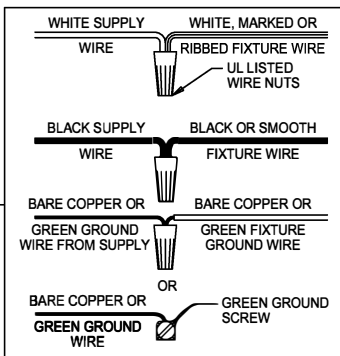

CAUTION - All glass is fragile, use care when handling Glass component(s) and or Lamp(s).

ASSEMBLY STEPS:

PASOS PARA ENSAMBLAR:

MODE D'ASSEMBLAGE:

1. D,E → A
2. B,A → C
3. LL,MM,H → D (TO LOCK) (APRETAR) (À VERROUILLER)
4. MM → H
5. CC → DD
6. S,Q → R
7. P → Q
8. N,M → U
9. L → M
10. K,J → L
11. L → H
12. F → N,L,K,J,H,D
13. F → G
14. J,K → H
15. HH,JJ → GG
16. KK → GG

ADJUST HEIGHT WITH "D"
 LL → A (TO LOCK)

AJUSTA LA ALTURA CON "D"
 LL → A (APRETAR)

RÉGLEZ LA HAUTEUR AVEC "D"
 LL → A (À VERROUILLER)

B, C, G & P, KK
 (NOT FURNISHED)
 (NO INCLUIDA)
 (NON FOURNIE)