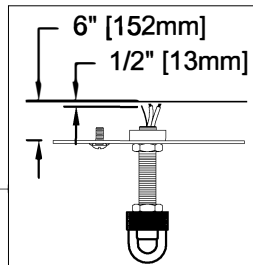

ADJUST HEIGHT WITH "D"  
 BB → A (TO LOCK)

AJUSTA LA ALTURA CON "D"  
 BB → A (APRETAR)

RÉGLEZ LA HAUTEUR AVEC "D"  
 BB → A (À VERROUILLER)

UHP2242  
UHP2243

UHP2244  
UHP2245

B, C, G & Q, Z  
 (NOT FURNISHED)  
 (NO INCLUIDA)  
 (NON FOURNIE)