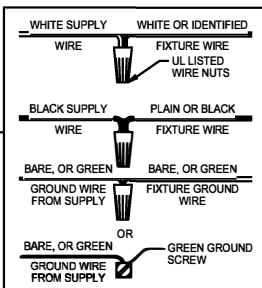

ADJUST HEIGHT WITH "D"
BB → A (TO LOCK)

AJUSTA LA ALTURA CON "D"
BB → A (APRETAR)

RÉGLEZ LA HAUTEUR AVEC "D"
BB → A (À VERROUILLER)

**B, C, G & Z
(NOT FURNISHED)
(NO INCLUIDA)
(NON FOURNIE)**