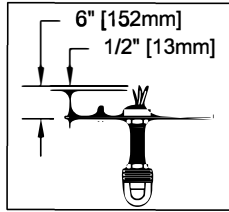

### CANOPY MOUNTING & WIRE CONNECTION ASSEMBLY STEPS:

ADJUST HEIGHT WITH "D"  
N → A (TO LOCK)

AJUSTA LA ALTURA CON "D"  
N → A (APRETAR)

RÉGLEZ LA HAUTEUR AVEC "D"  
N → A (À VERROUILLER)

1. D,E → A
2. B,A → C
3. N,P,H → D
4. P → H (TO LOCK) (APRETAR) (À VERROUILLER)
5. F → M
6. M → Q
7. L → M
8. J,K → L
9. L → H
10. F → L,K,J,H,D
11. F → G
12. J,K → H