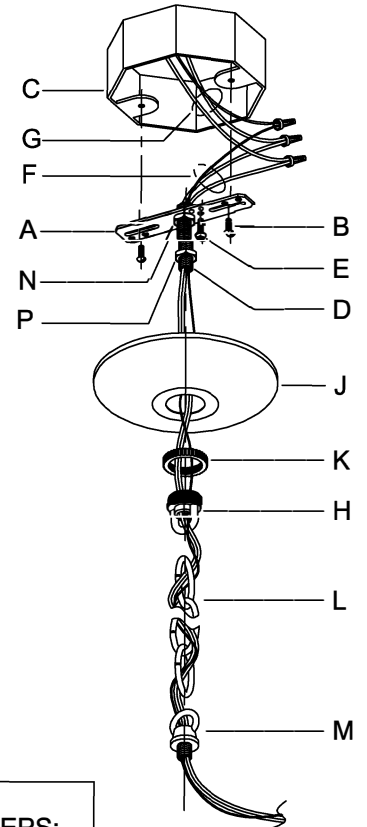

### CANOPY MOUNTING & WIRE CONNECTION ASSEMBLY STEPS:

ADJUST HEIGHT WITH "D"  
N → A (TO LOCK)

AJUSTA LA ALTURA CON "D"  
N → A (APRETAR)

RÉGLEZ LA HAUTEUR AVEC "D"  
N → A (À VERROUILLER)

1. D,E → A
2. B,A → C
3. N,P,H → D
4. P → H (TO LOCK) (APRETAR) (À VERROUILLER)
5. F → M
6. M → Q
7. L → M
8. J,K → L
9. L → H
10. F → L,K,J,H,D
11. F → G
12. J,K → H

### FIXTURE ASSEMBLY STEPS:

1. V → U
2. S,T → R
2. Y,X → W

B, C, G & T  
(NOT FURNISHED)  
(NO INCLUIDA)  
(NON FOURNIE)